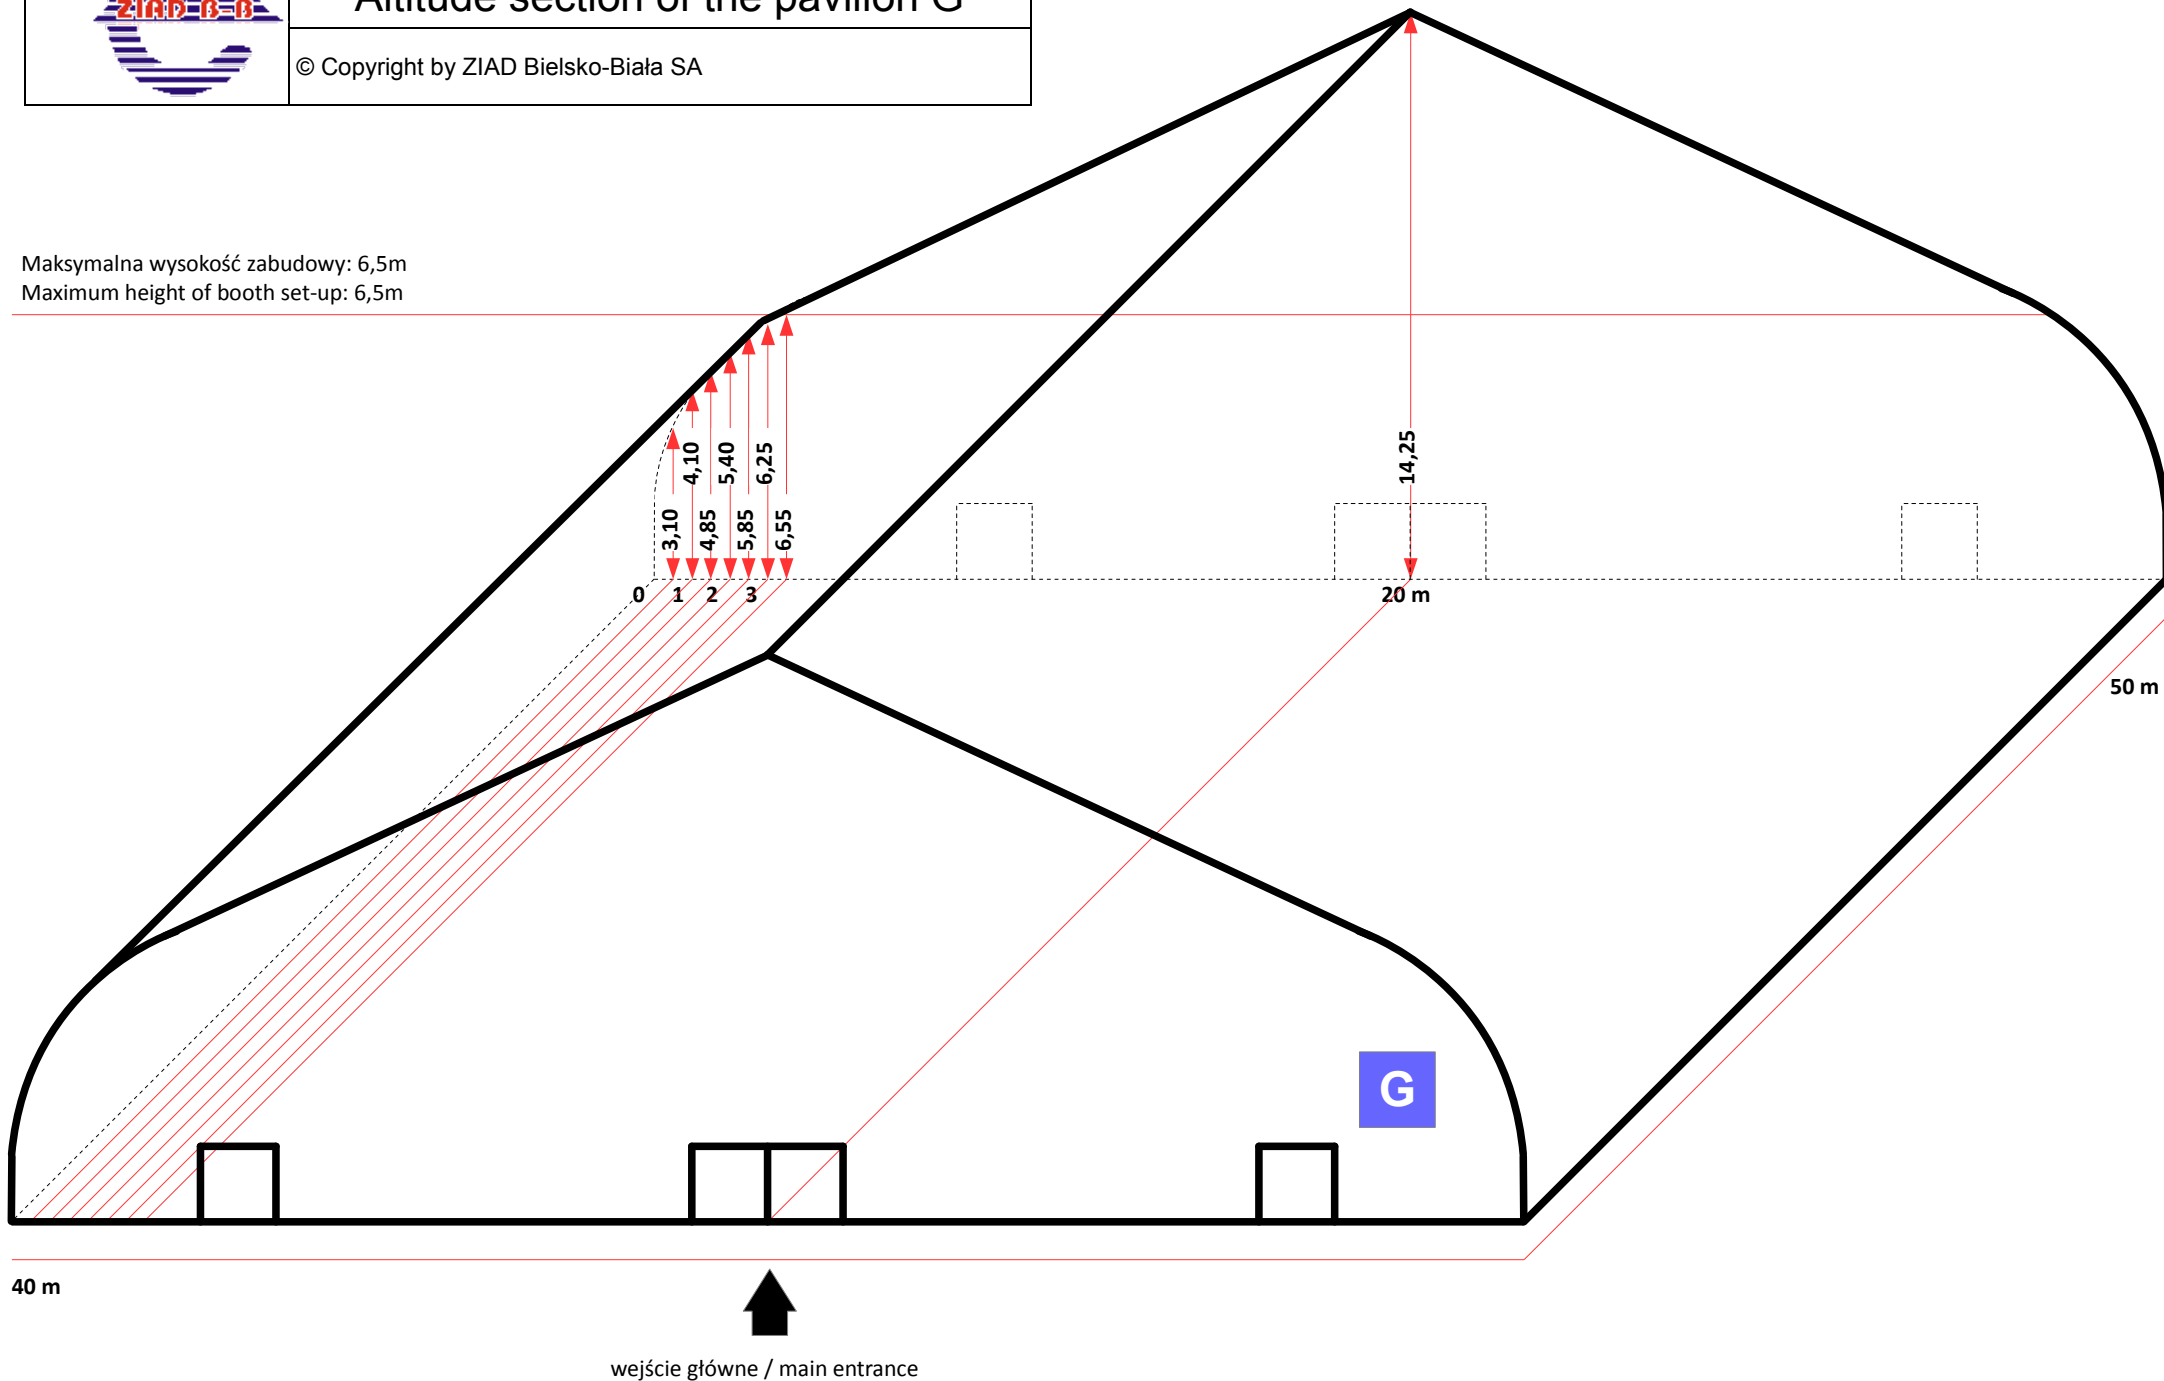

Przekrój wysokościowy pawilonu G Altitude section of the pavilion G

© Copyright by ZIAD Bielsko-Biała SA

Maksymalna wysokość zabudowy: 6,5m
Maximum height of booth set-up: 6,5m

40 m

wejście główne / main entrance