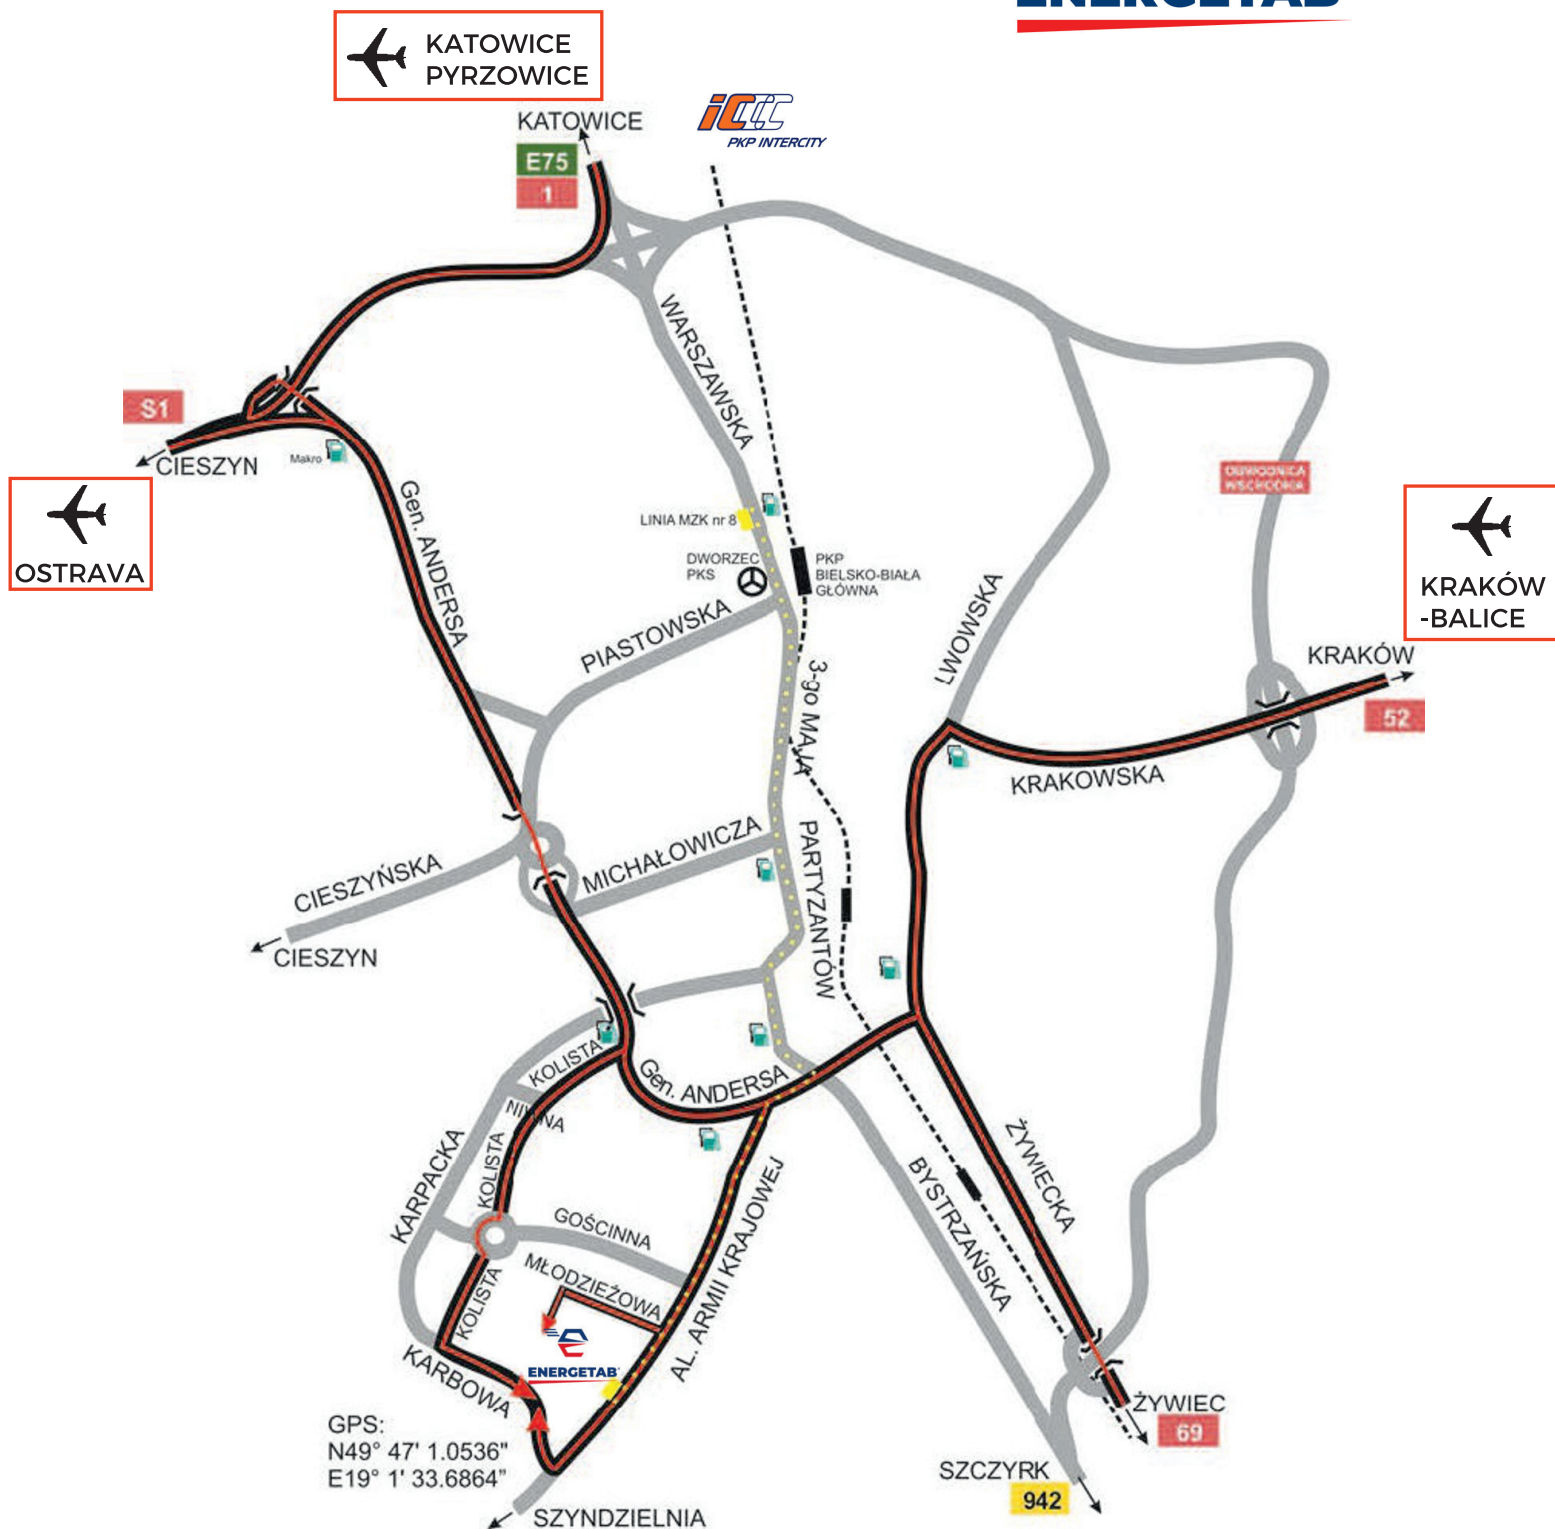

ENERGETAB

PLAN DOJAZDU

ENERGETAB®

Adres targów ENERGETAB
Biuro Targów ZIAD Bielsko-Biała SA
43-316 Bielsko-Biała
al. Armii Krajowej 220
GPS: N49° 47' 1.0536" ; E19° 1' 33.6864"