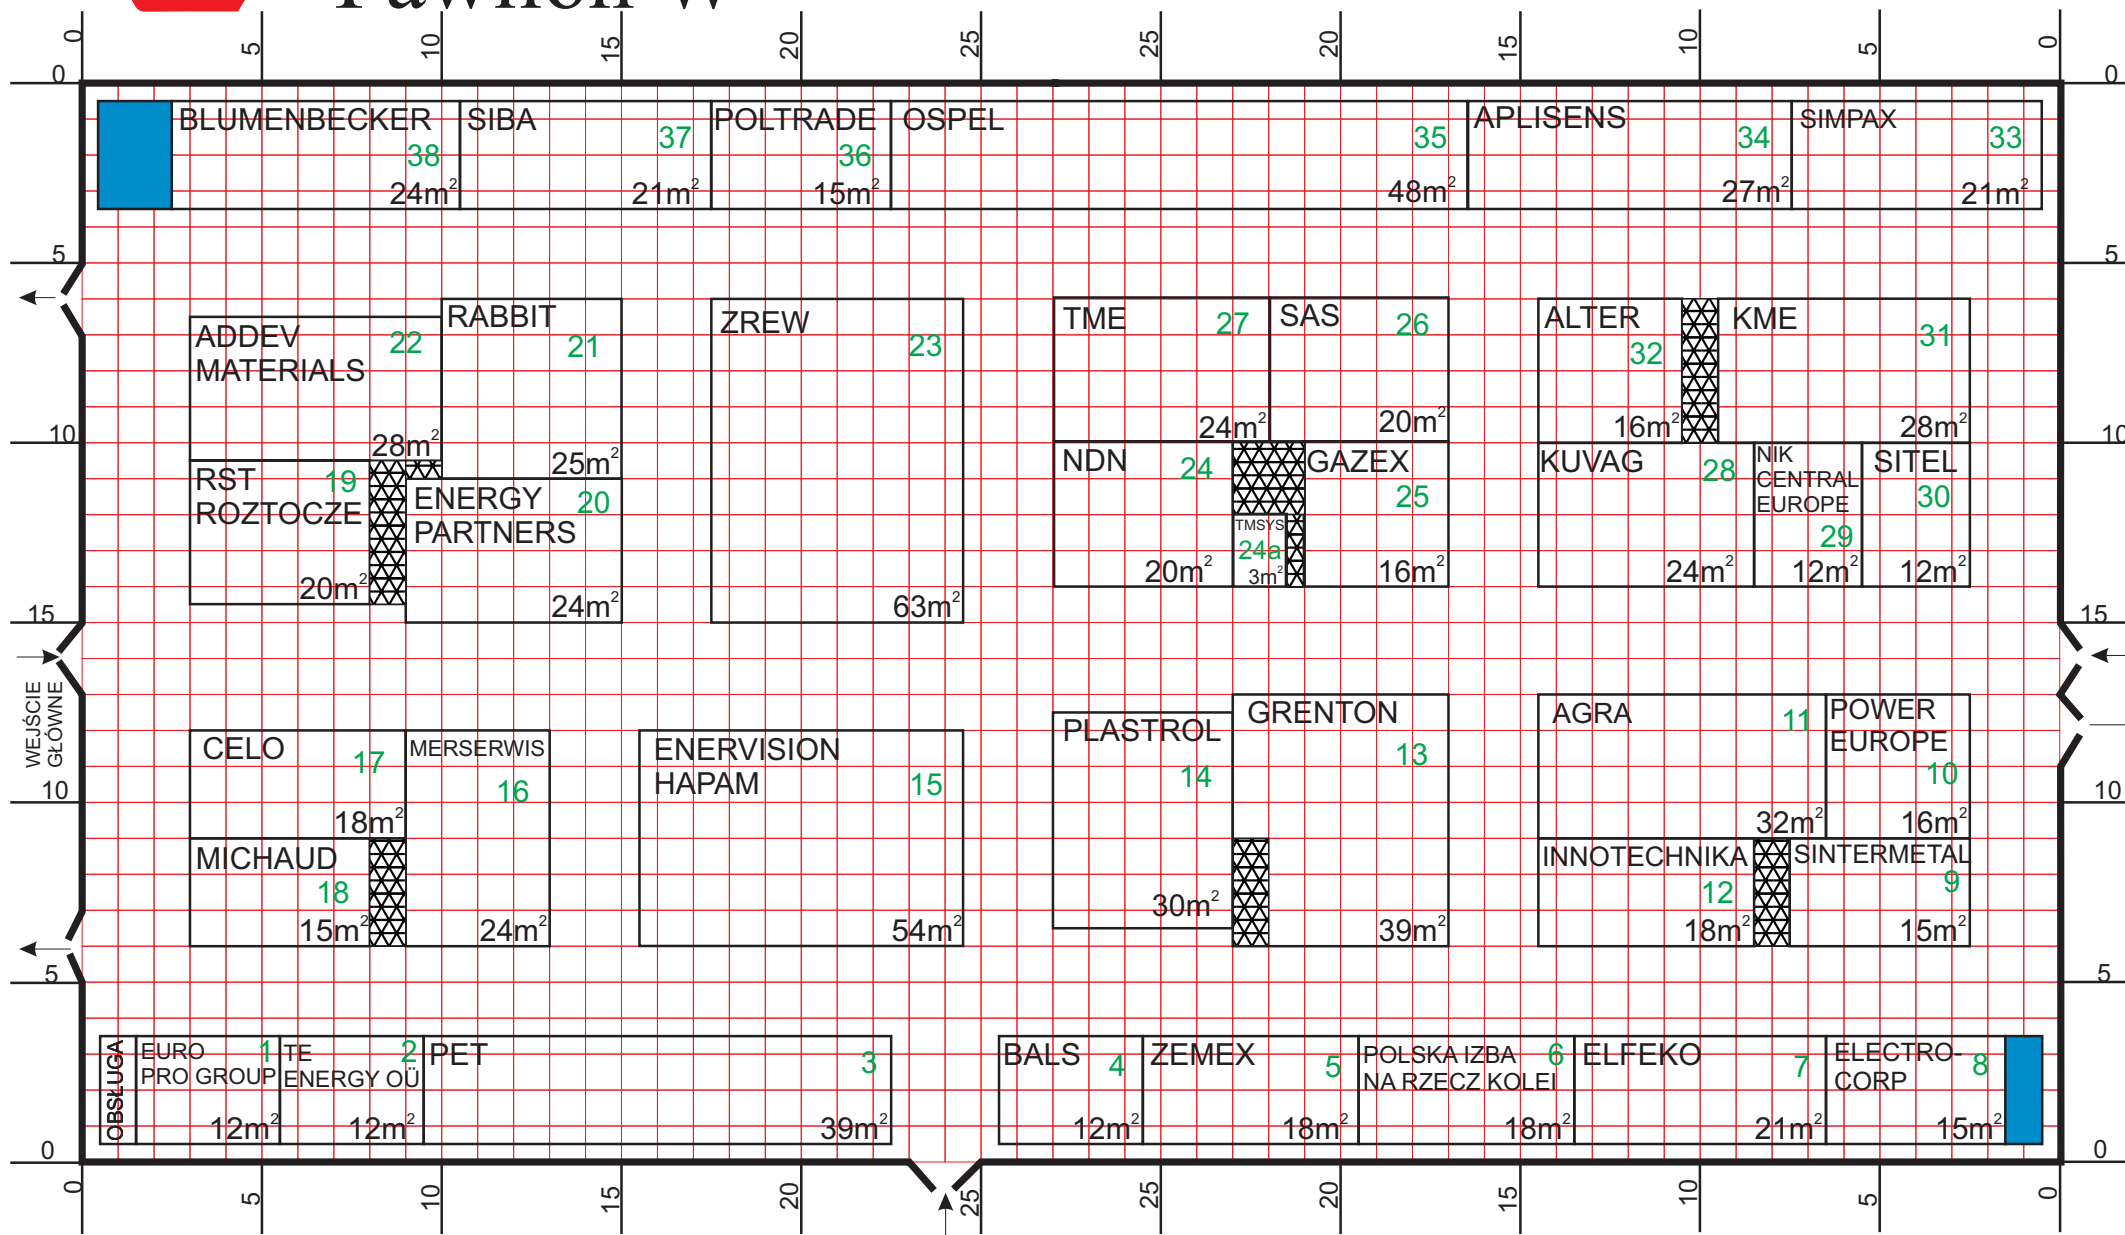

ENERGETAB[®] 2025

Pawilon W 1650m² (30 x 55)

□ 1 m²

■ pomieszczenie socjalne ze zlewozmywakiem /
social room with a sink

▣ pomieszczenie techniczne Organizatora/
Organizer's technical room

Uwaga! Nazwy firm w wersji roboczej.
Attention! Company names in working version.