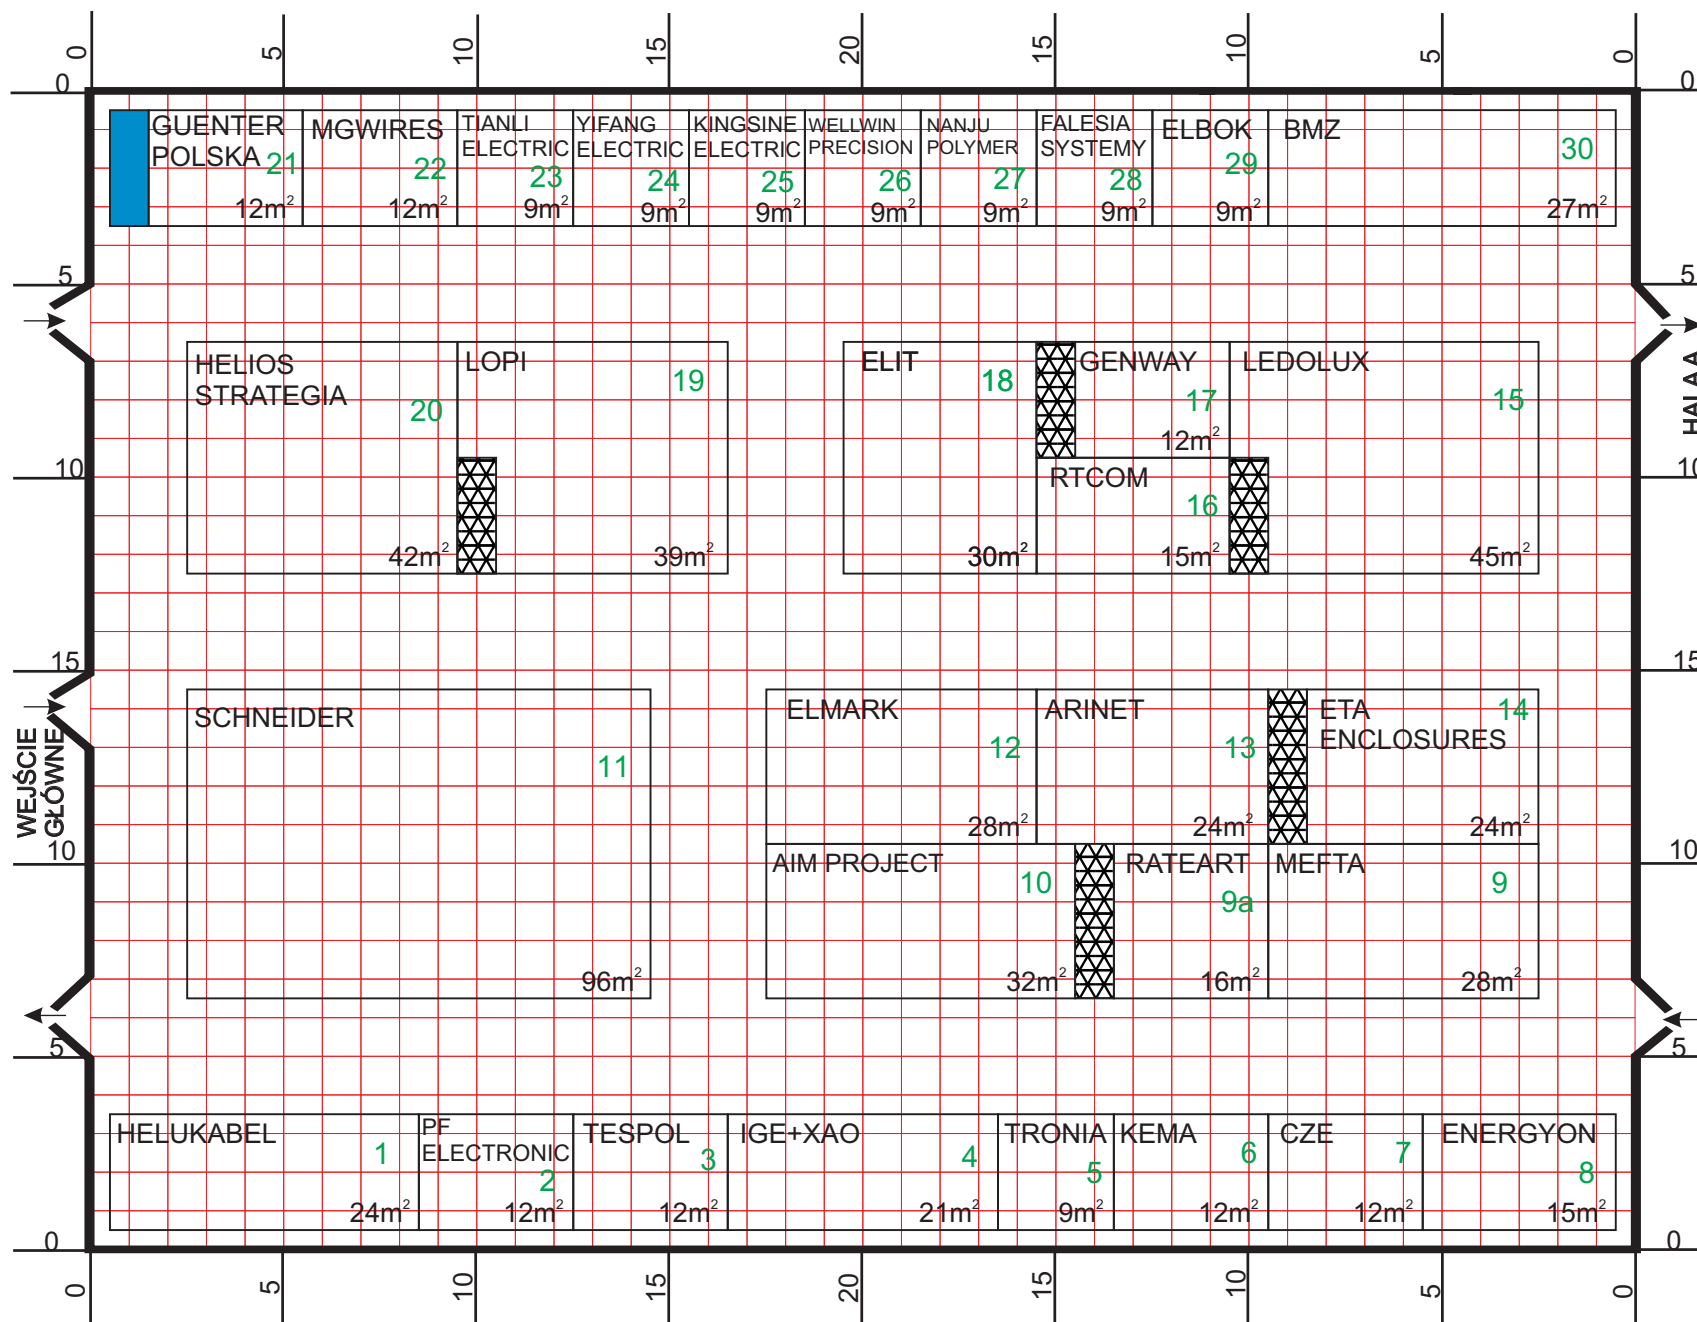

## Pawilon O 1200m<sup>2</sup> (30 x 40)

1 m<sup>2</sup>

 pomieszczenie techniczne Organizatora / Organizer's technical room

 pomieszczenie socjalne ze zlewozmywakiem / social room with a sink

Uwaga! Nazwy firm w wersji roboczej.  
Attention! Company names in working version.