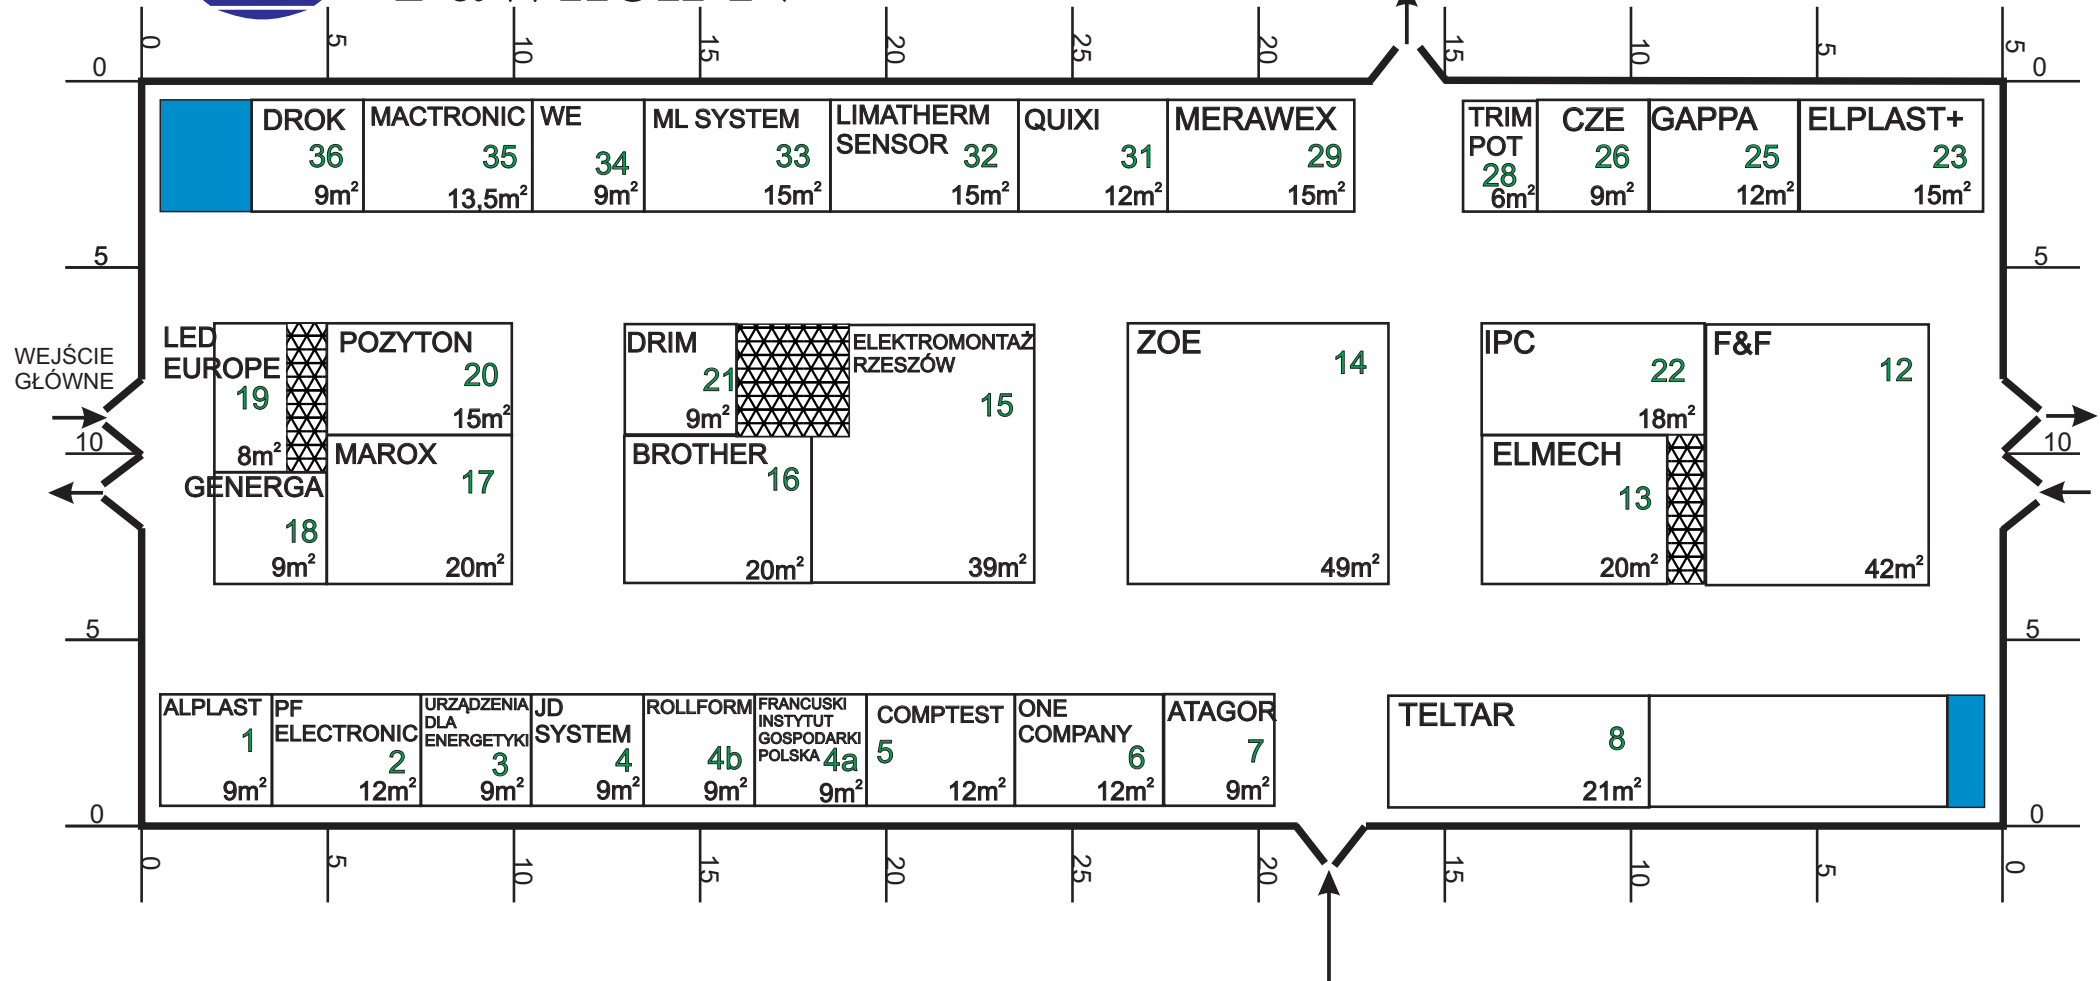

## Pawilon N 1000m<sup>2</sup> (20 x 50)

■ pomieszczenie socjalne ze zlewozmywakiem / social room with a sink

▣ pomieszczenie techniczne Organizatora / Organizer's technical room

Uwaga! Nazwy firm w wersji roboczej.  
Attention! Company names in working version.