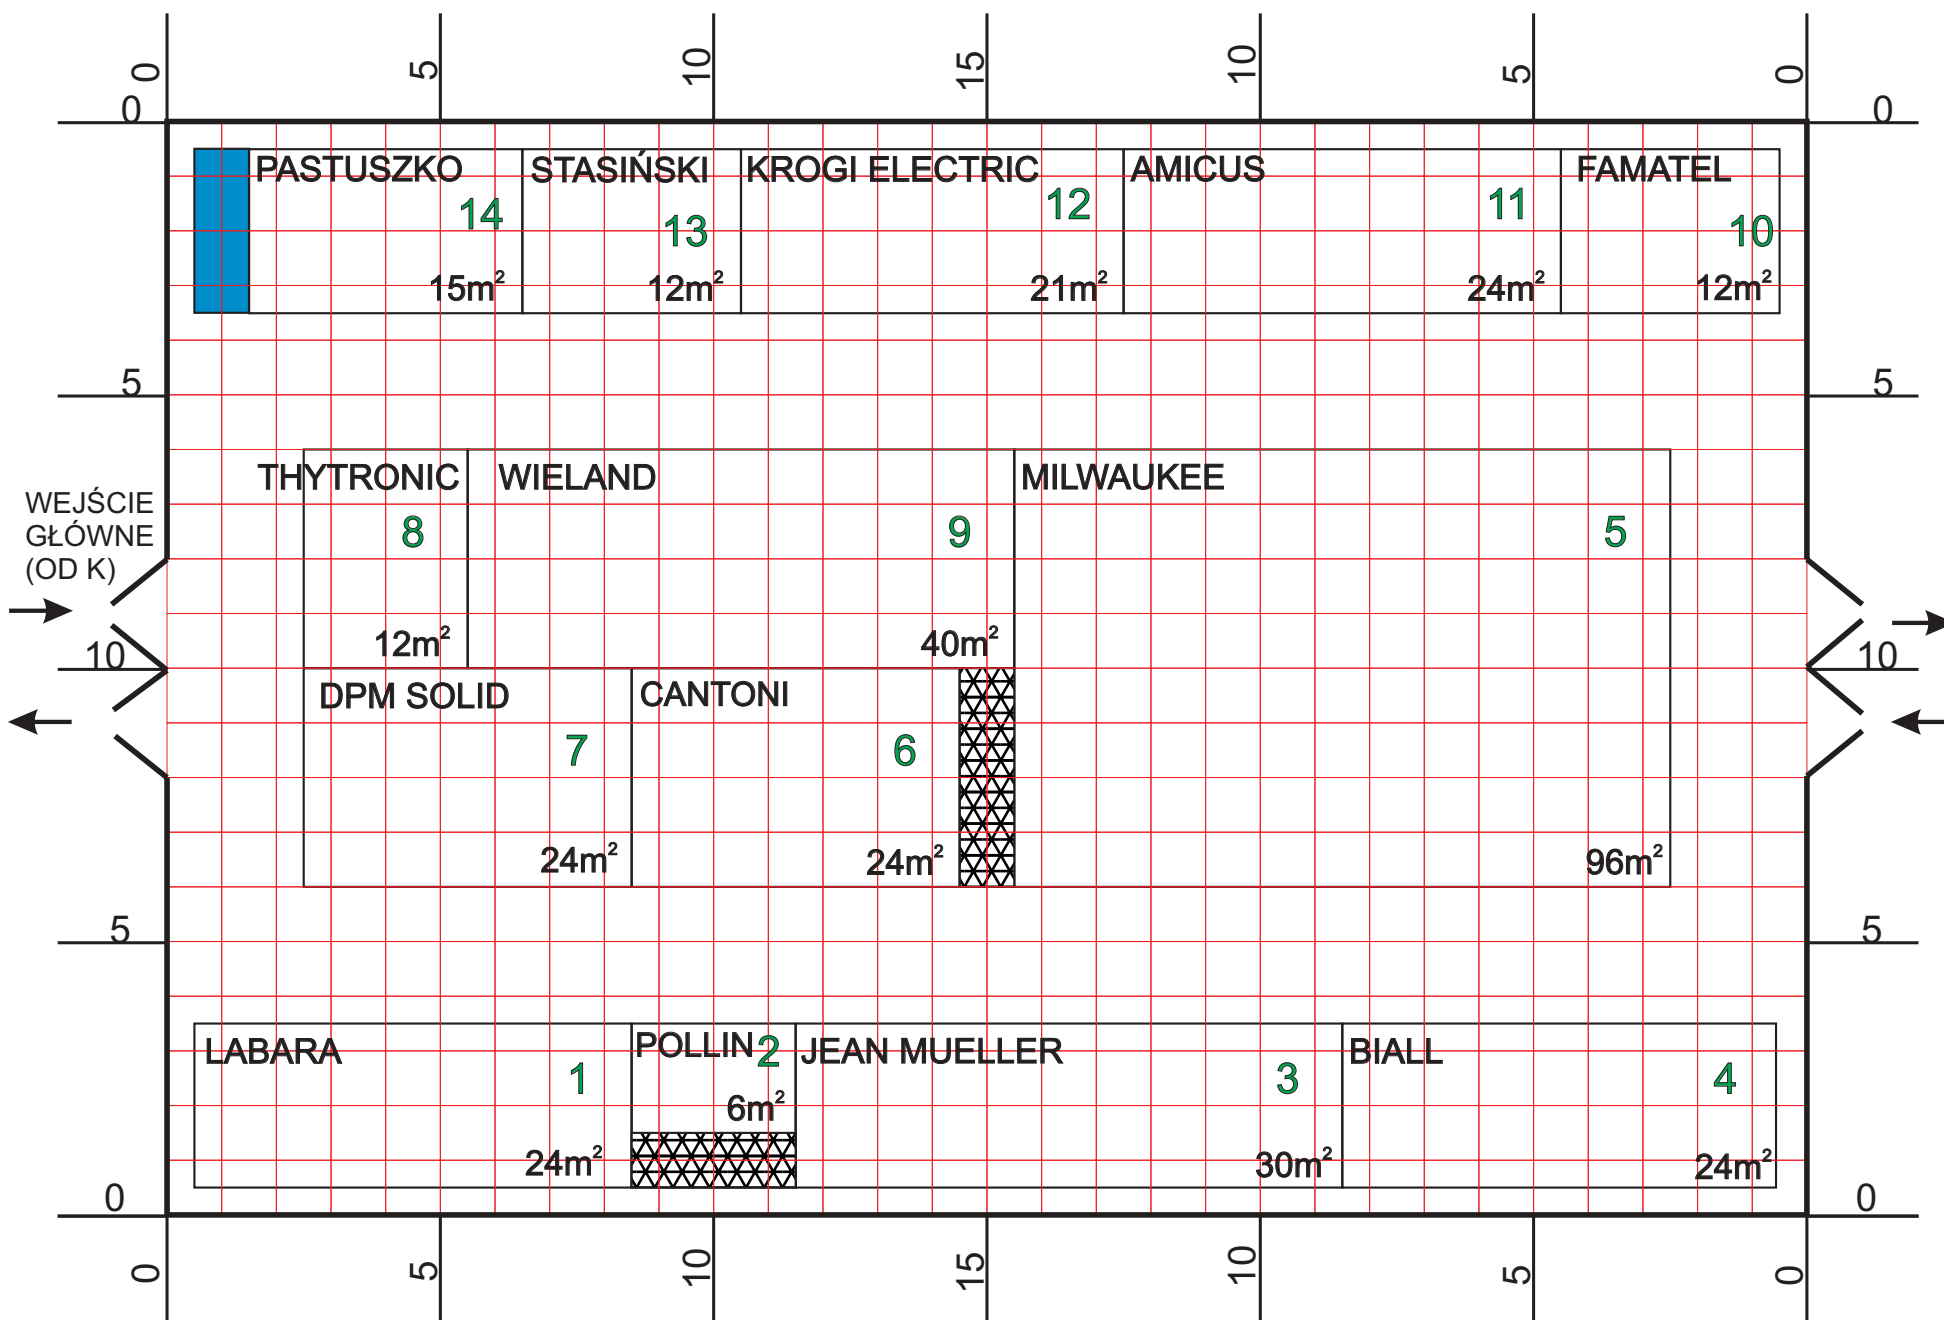

## Pawilon M 600m<sup>2</sup> (20 x 30)

1 m<sup>2</sup>

 pomieszczenie techniczne Organizatora / Organizer's technical room

 pomieszczenie socjalne ze zlewozmywakiem / social room with a sink

Uwaga! Nazwy firm w wersji roboczej.  
Attention! Company names in working version.