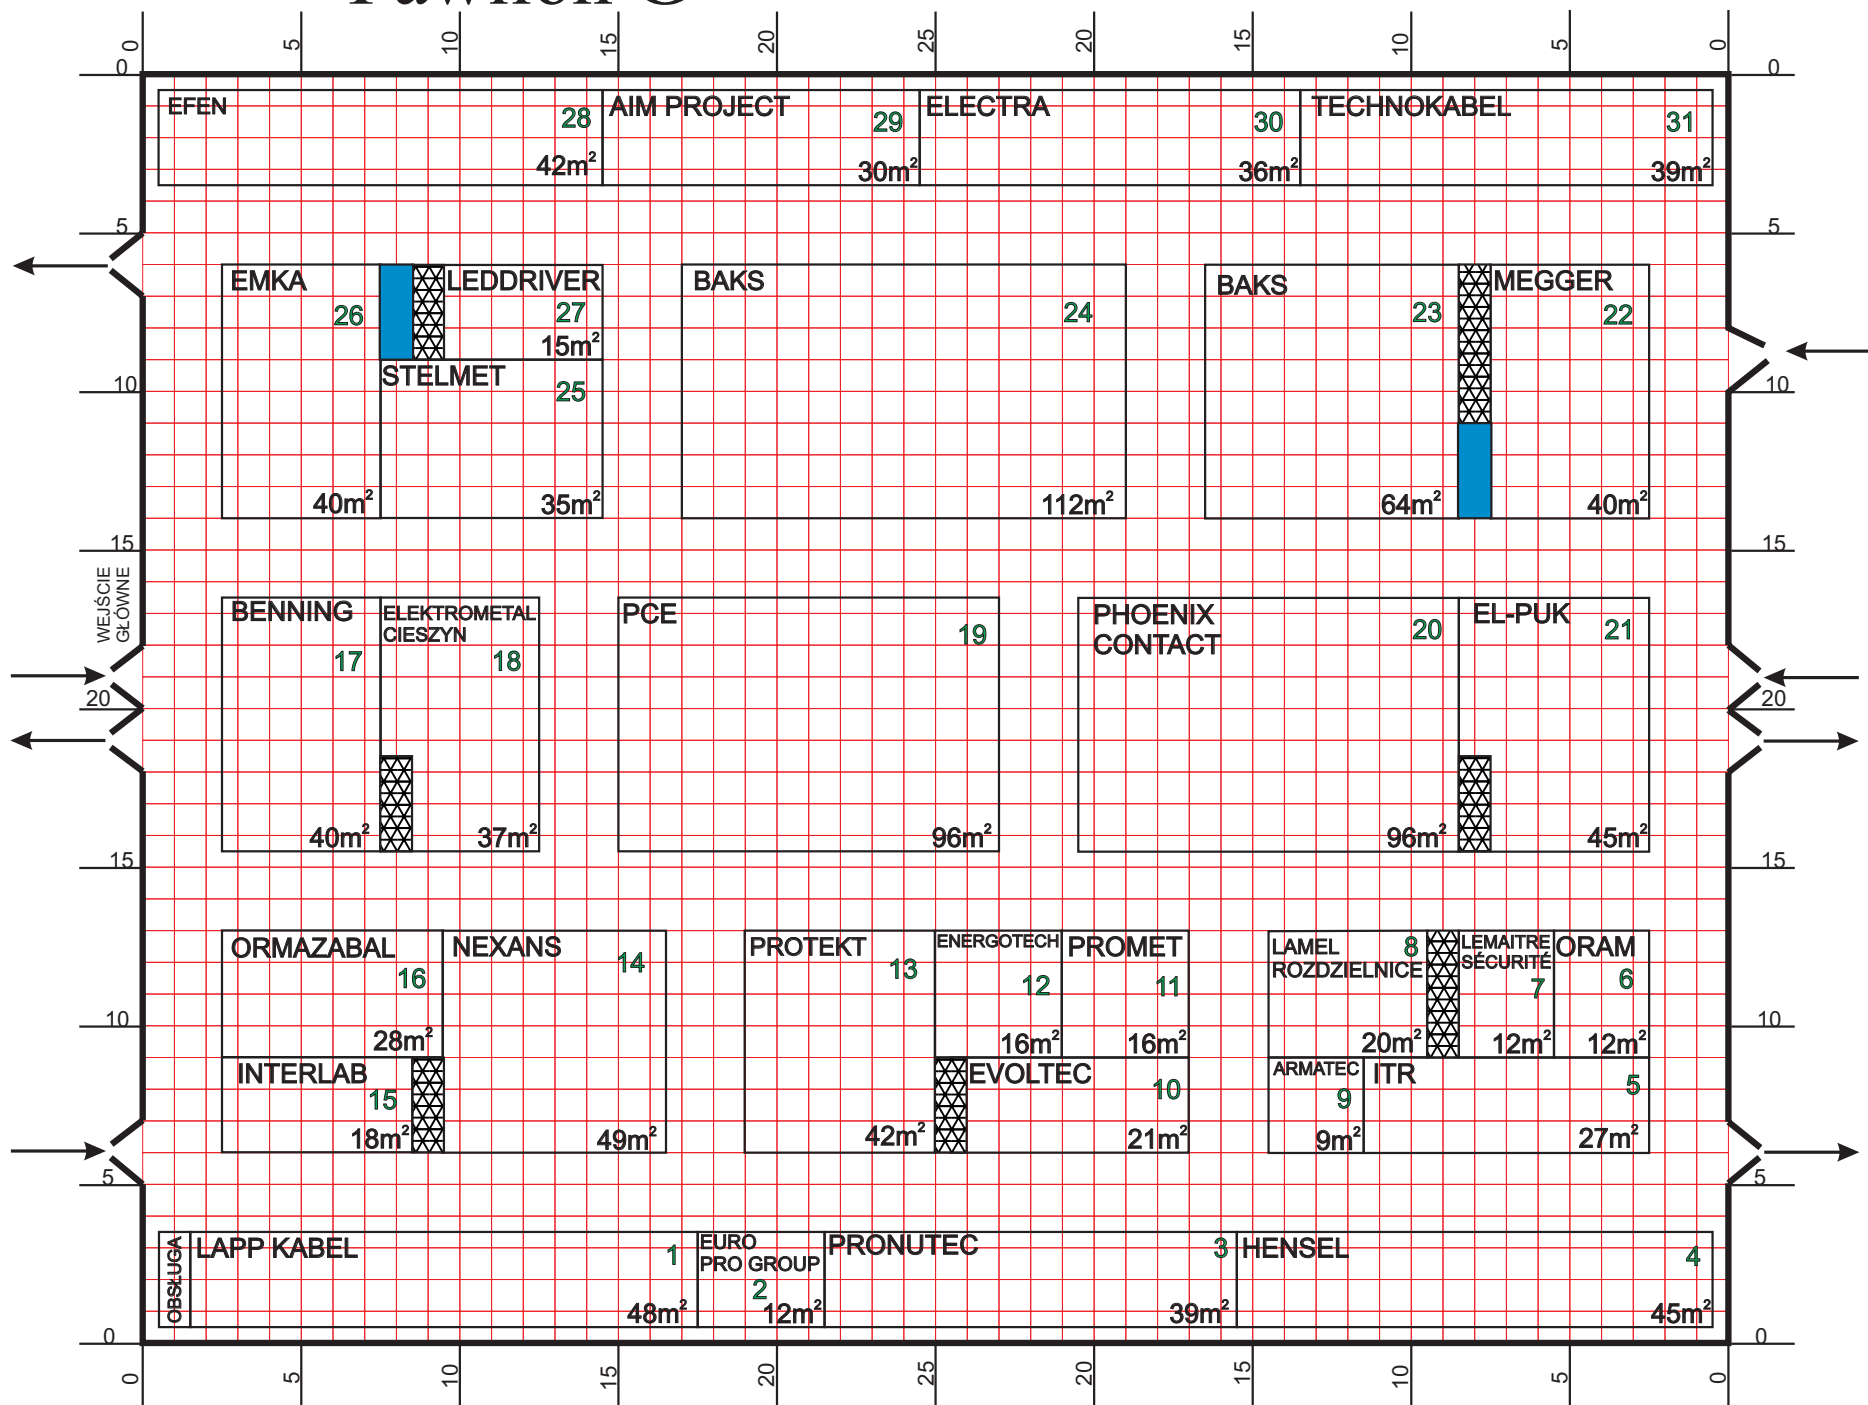

ENERGETAB[®] 2024

Pawilon G 2000m² (50 x 40) 1 m²

 pomieszczenie techniczne Organizatora / Organizer's technical room

 pomieszczenie socjalne ze zlewozmywakiem / social room with a sink

Uwaga! Nazwy firm w wersji roboczej.
Attention! Company names in working version.