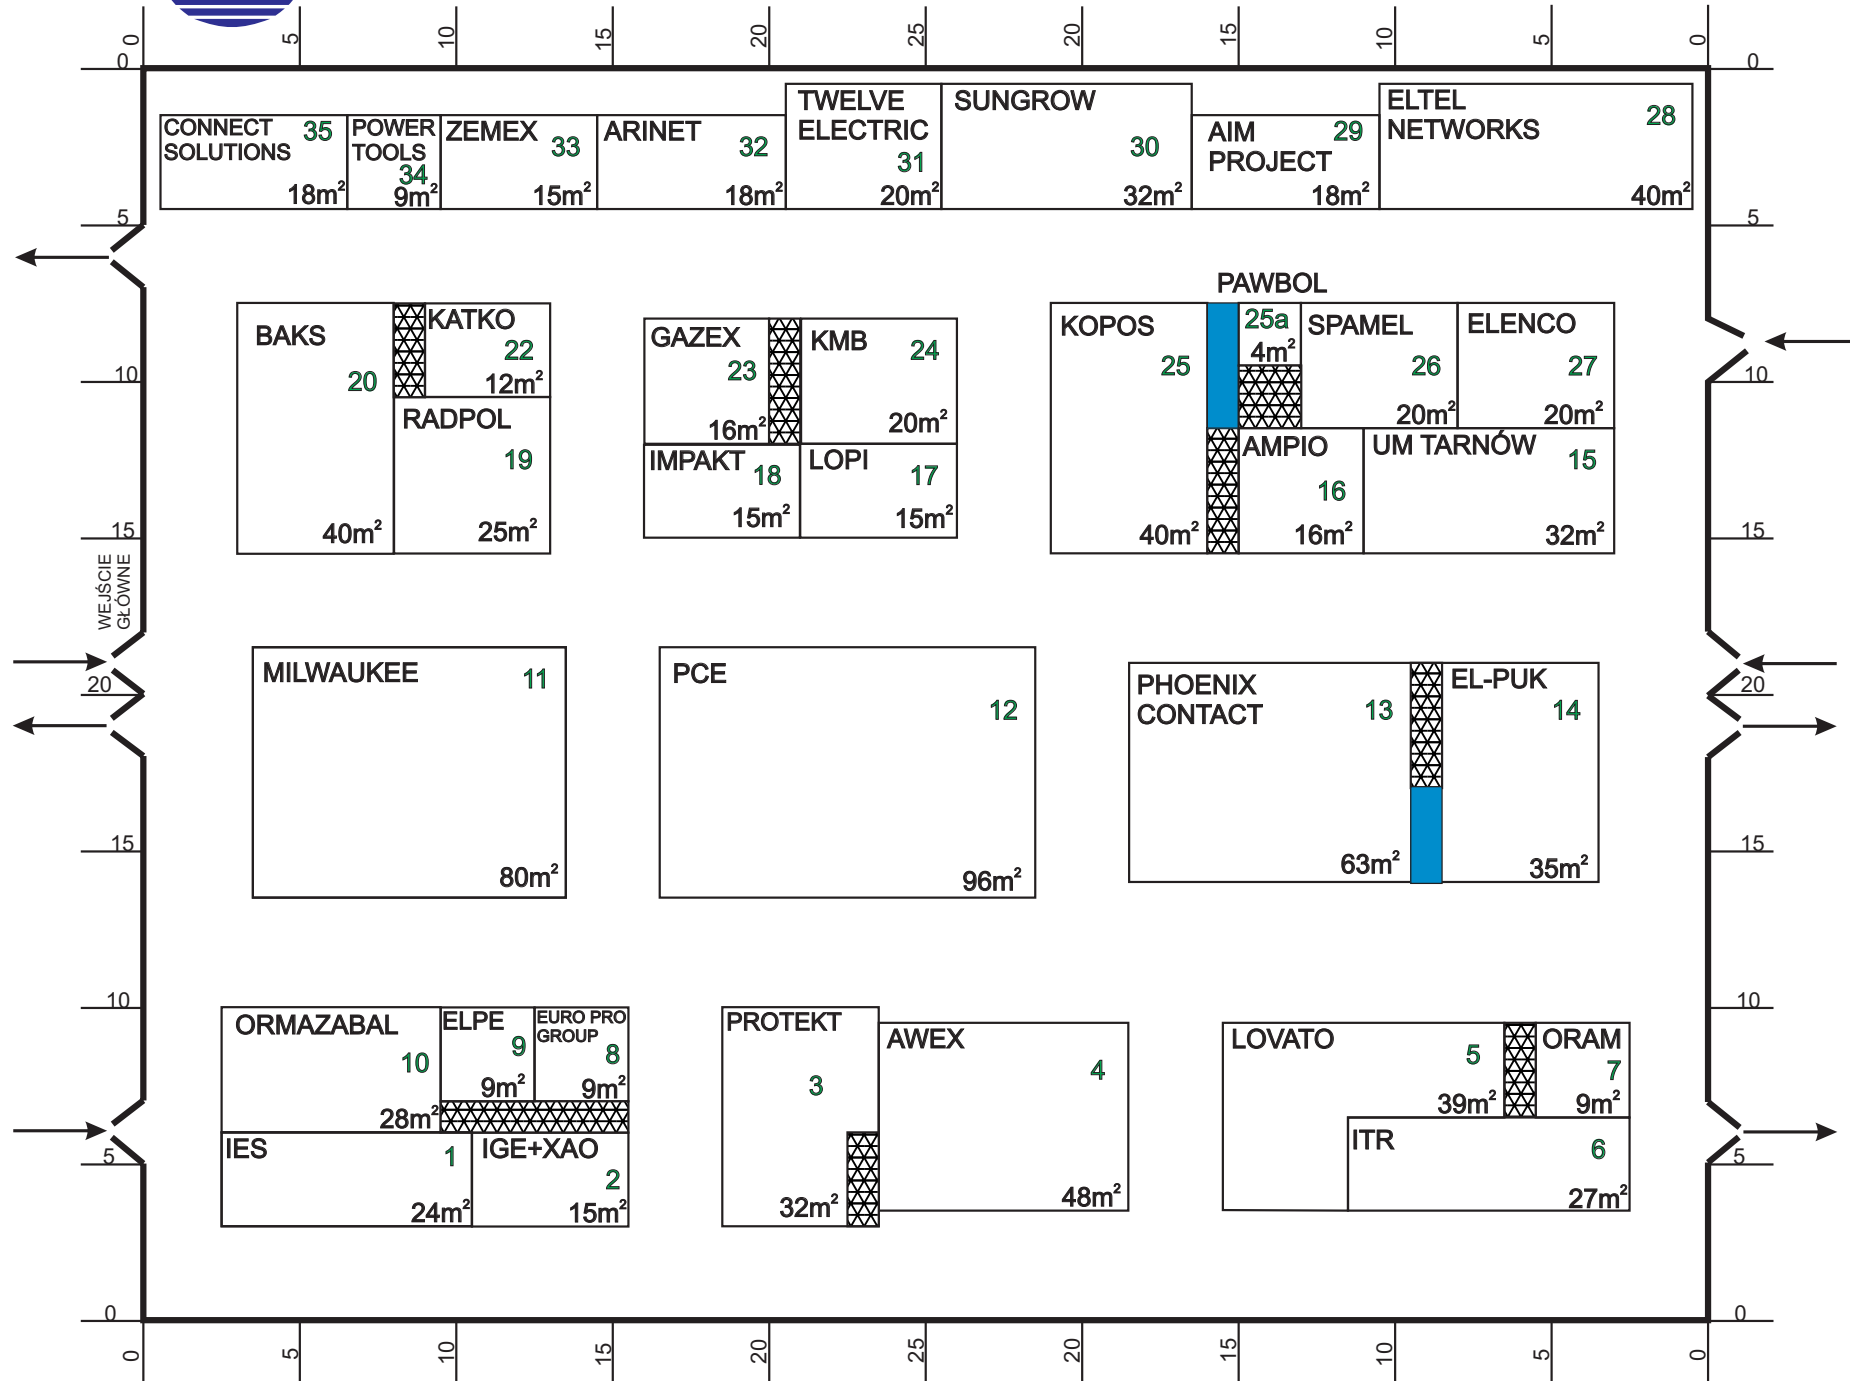

ENERGETAB[®] 2021

Pawilon G 2000m² (50 x 40)

 pomieszczenie techniczne Organizatora / Organizer's technical room

 pomieszczenie socjalne ze zlewozmywakiem / social room with a sink

Uwaga! Nazwy firm w wersji roboczej.
Attention! Company names in working version.