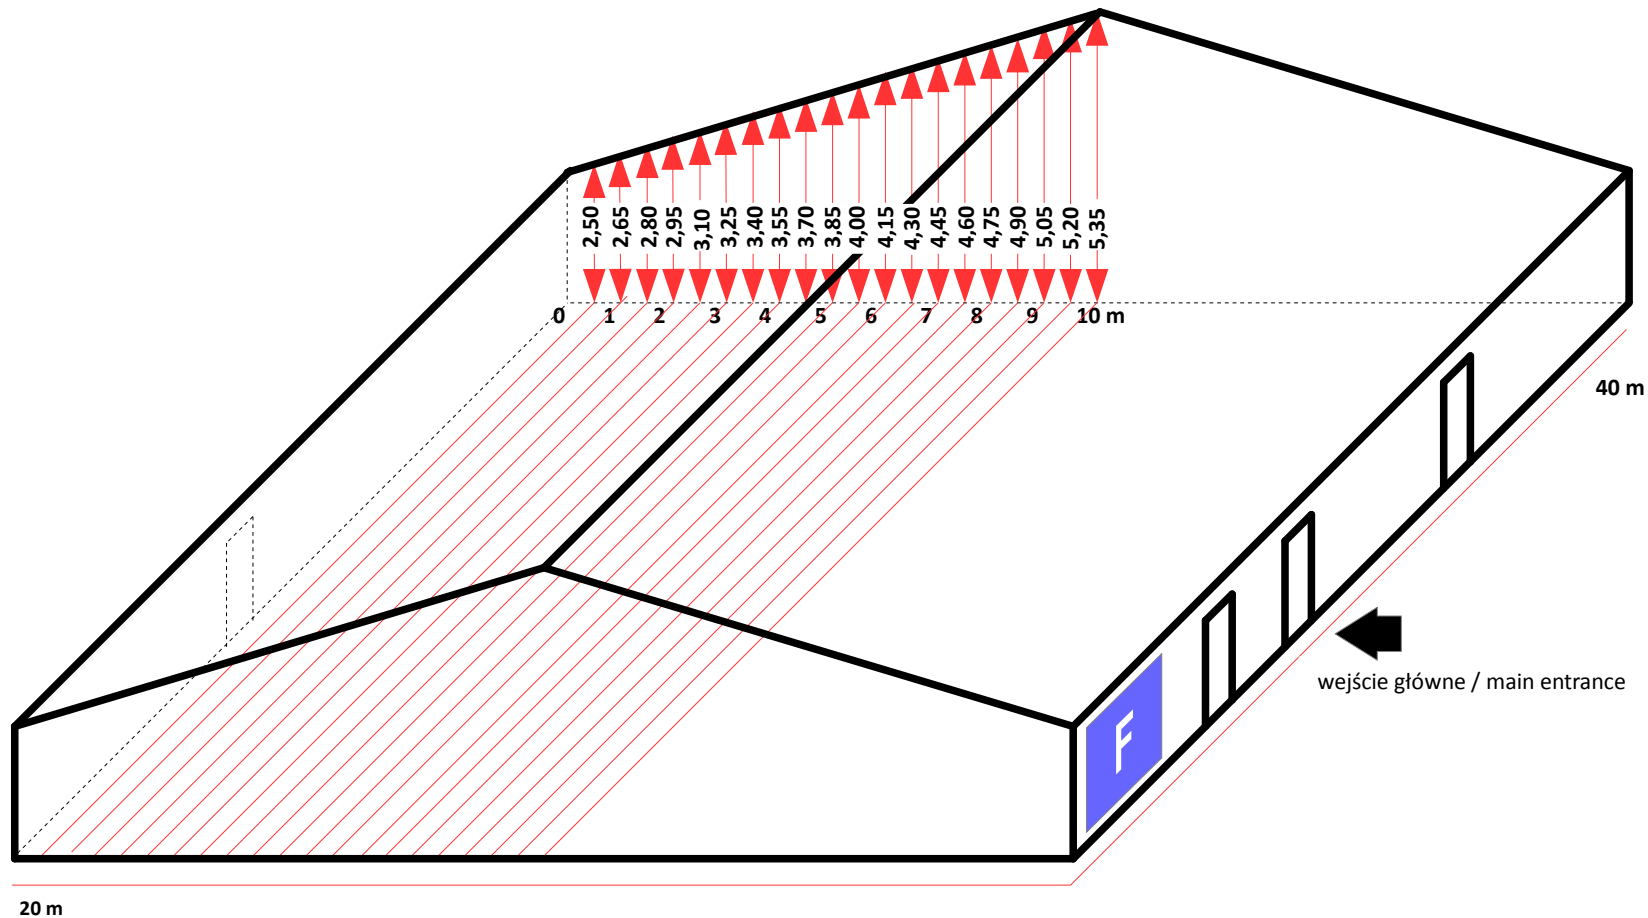

# Przekrój wysokościowy pawilonu E Altitude section of the pavilion E

© Copyright by ZIAD Bielsko-Biała SA

# Przekrój wysokościowy pawilonu G Altitude section of the pavilion G

© Copyright by ZIAD Bielsko-Biała SA

Maksymalna wysokość zabudowy: 6,5m  
Maximum height of booth set-up: 6,5m

40 m

wejście główne / main entrance

# Przekrój wysokościowy pawilonu J Altitude section of the pavilion J

© Copyright by ZIAD Bielsko-Biała SA

Maksymalna wysokość zabudowy: 6,5m  
Maximum height of booth set-up: 6,5m