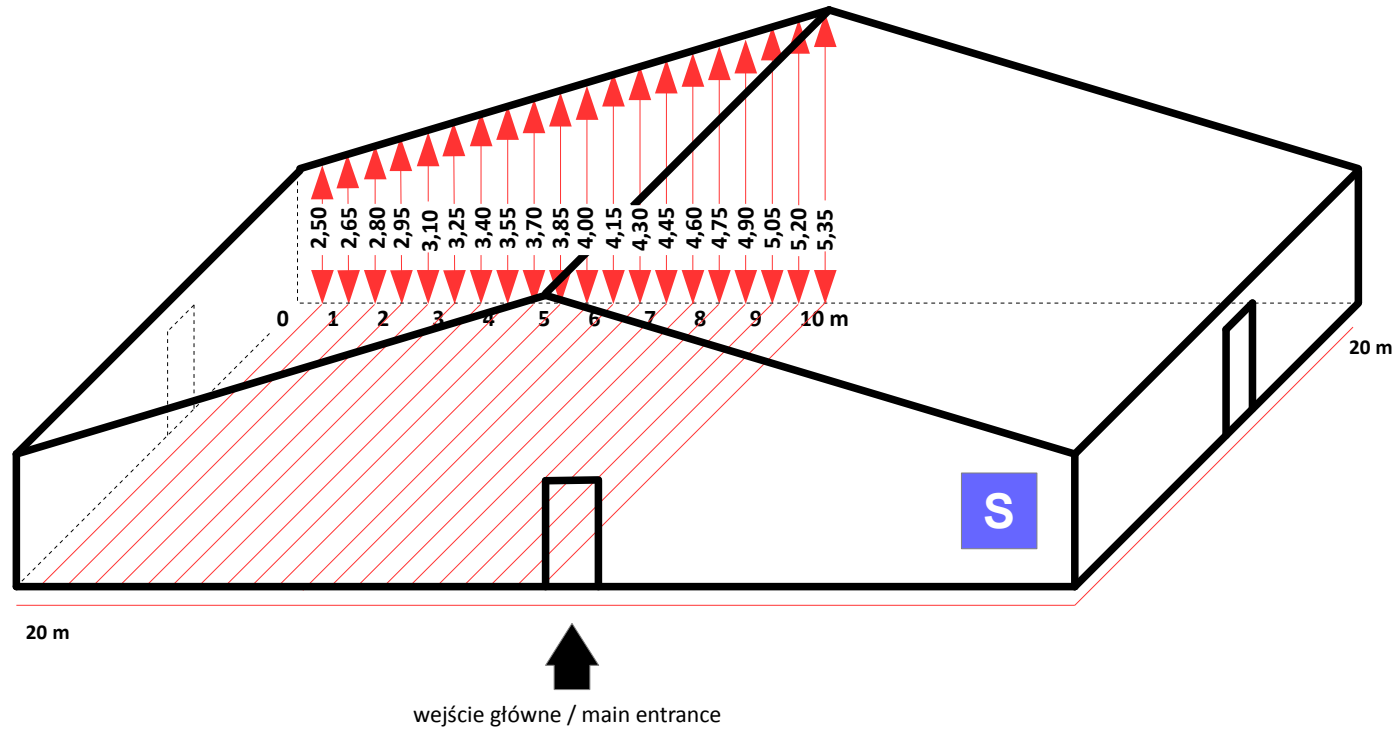

Przekrój wysokościowy pawilonu S Altitude section of the pavilion S

© Copyright by ZIAD Bielsko-Biała SA