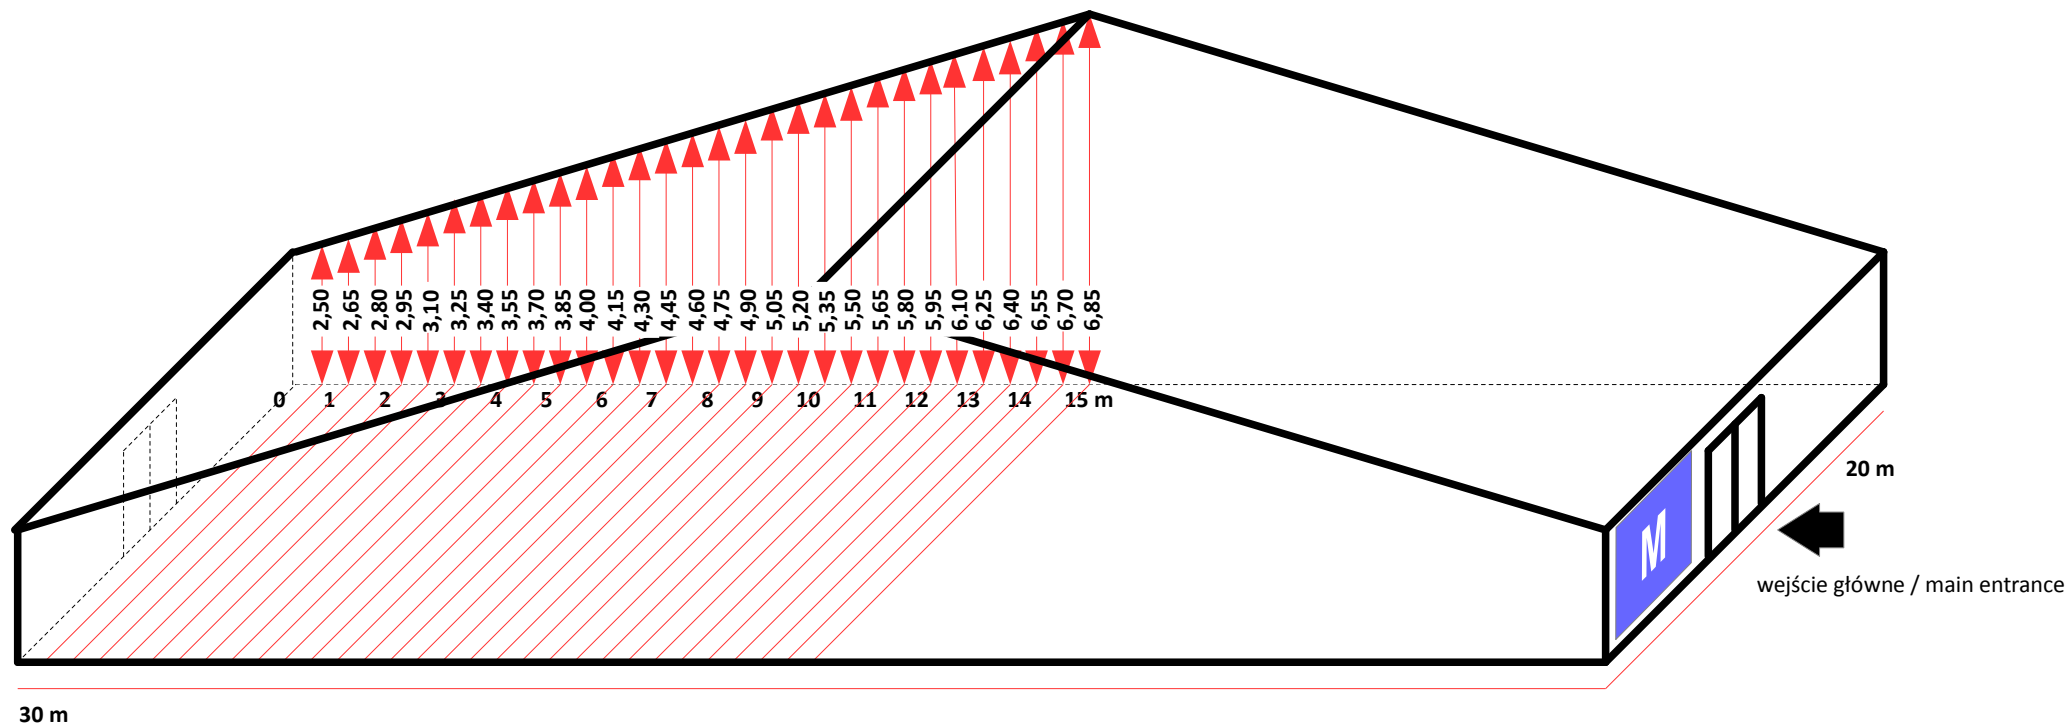

Przekrój wysokościowy pawilonu M Altitude section of the pavilion M

© Copyright by ZIAD Bielsko-Biała SA