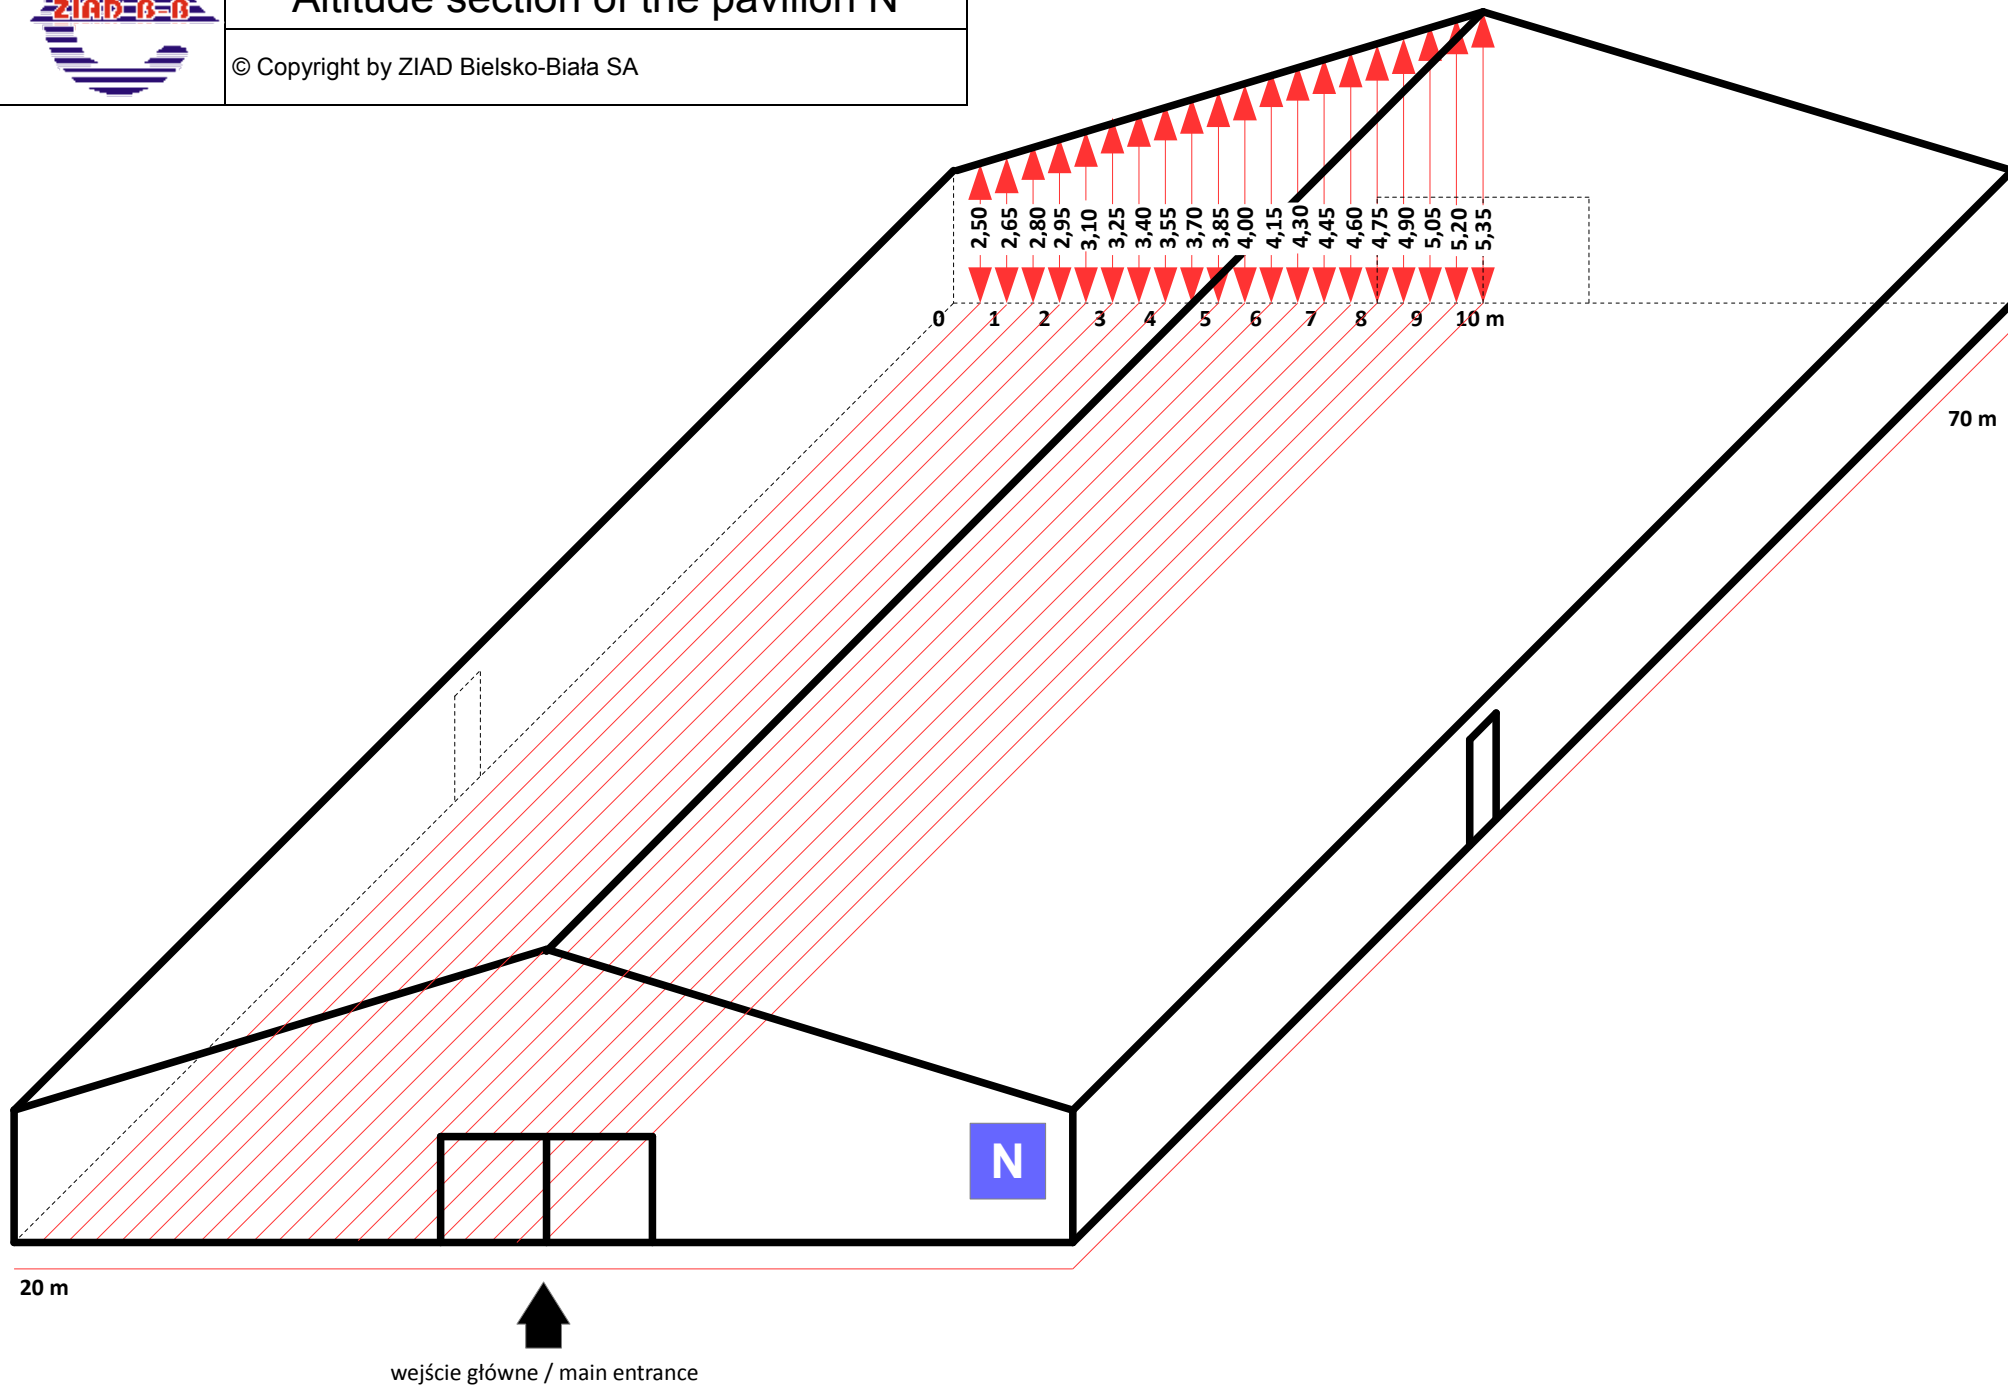

# Przekrój wysokościowy pawilonu G Altitude section of the pavilion G

© Copyright by ZIAD Bielsko-Biała SA

Maksymalna wysokość zabudowy: 6,5m  
Maximum height of booth set-up: 6,5m

40 m

wejście główne / main entrance

# Przekrój wysokościowy pawilonu M Altitude section of the pavilion M

© Copyright by ZIAD Bielsko-Biała SA

# Przekrój wysokościowy pawilonu O Altitude section of the pavilion O

© Copyright by ZIAD Bielsko-Biała SA

Maksymalna wysokość zabudowy: 6,5m  
Maximum height of booth set-up: 6,5m