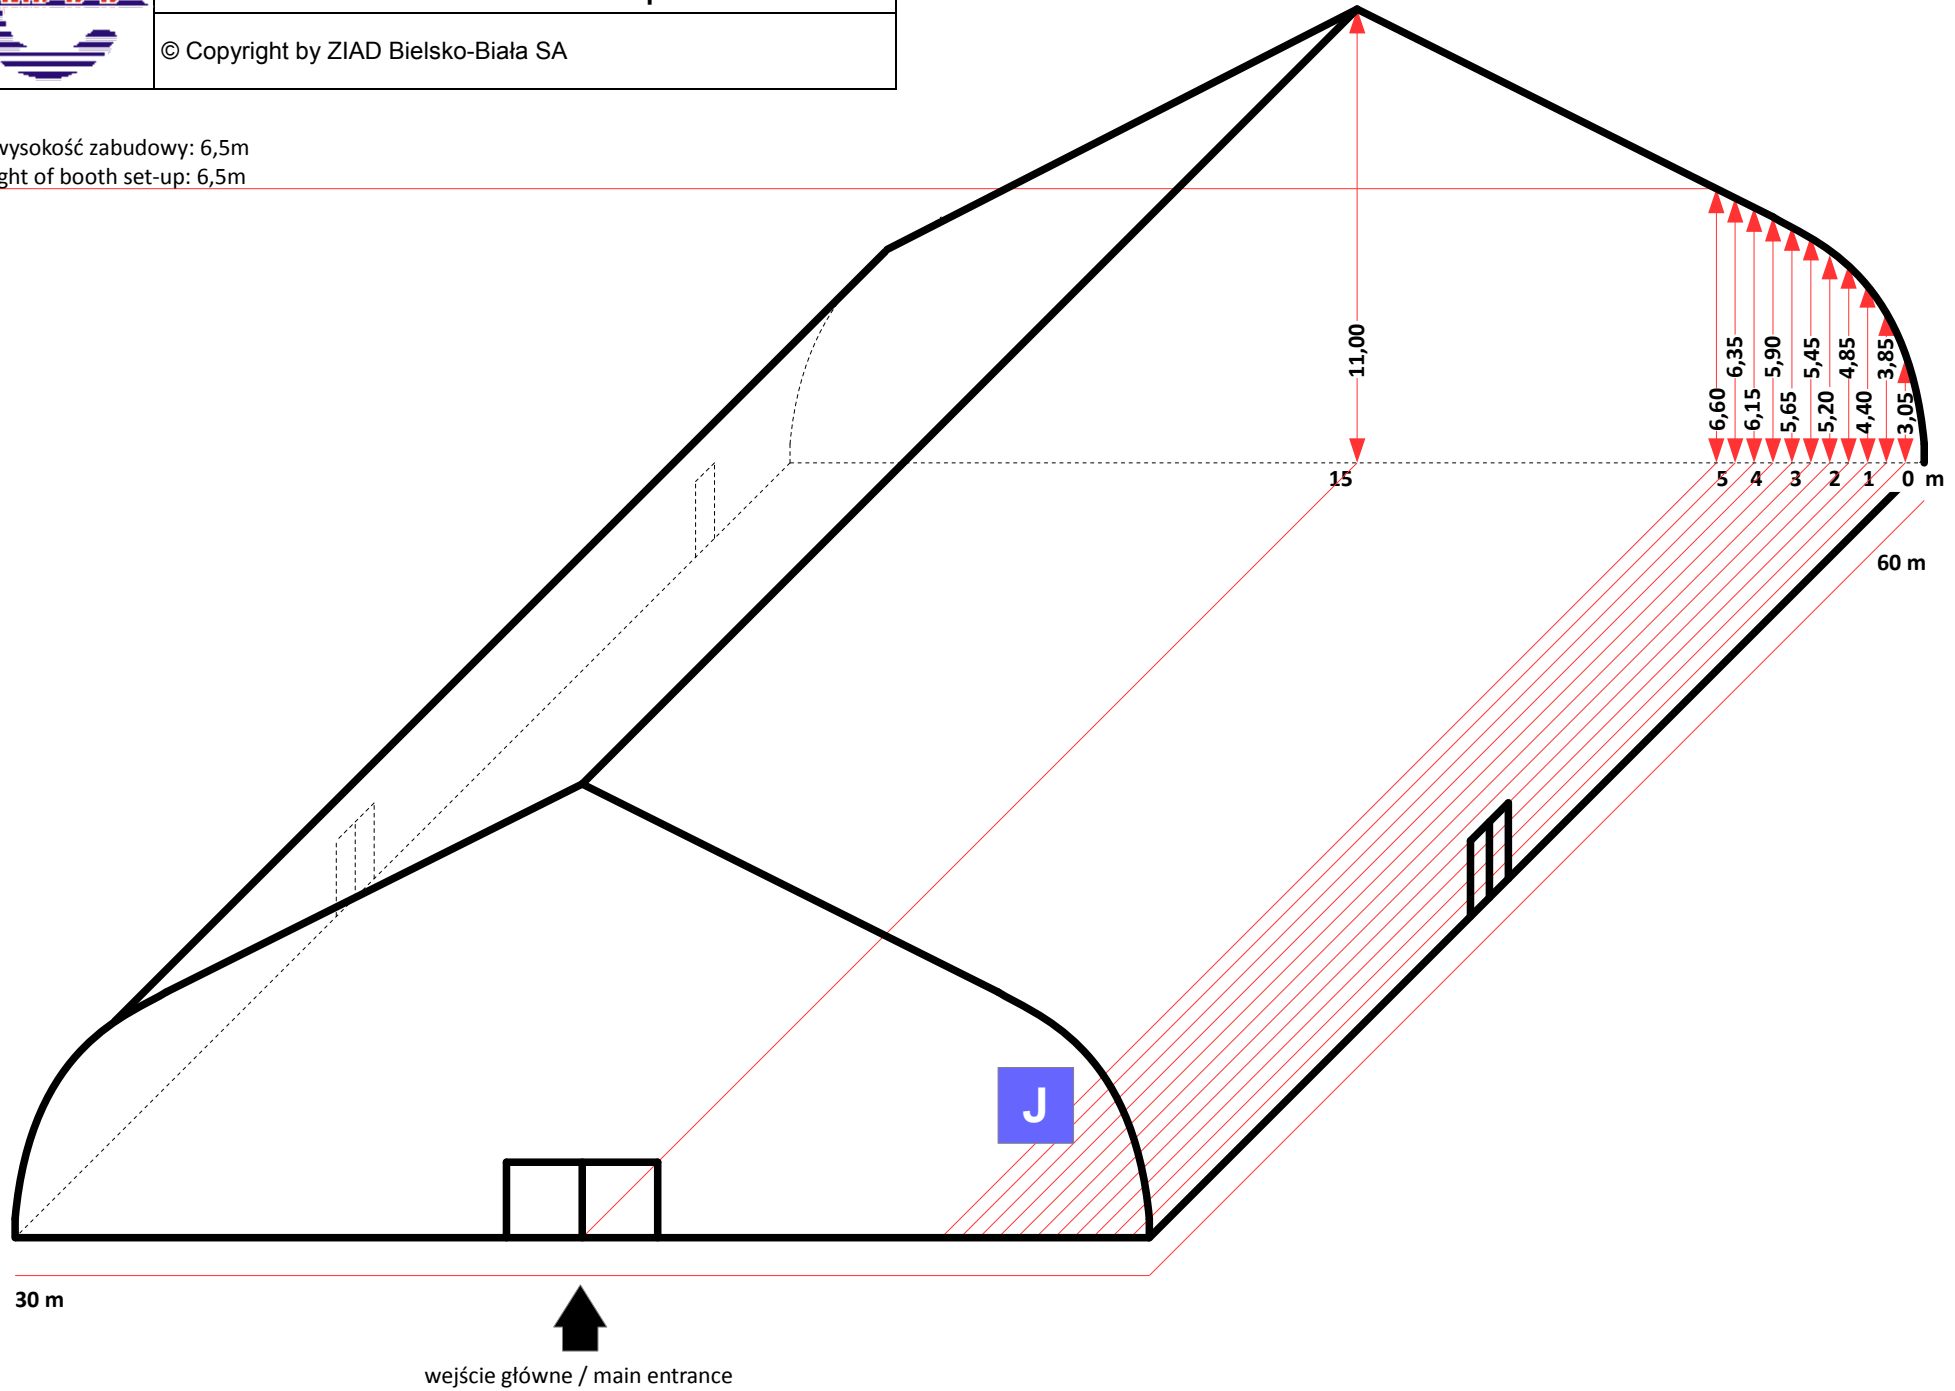

# Przekrój wysokościowy pawilonu G Altitude section of the pavilion G

© Copyright by ZIAD Bielsko-Biała SA

Maksymalna wysokość zabudowy: 6,5m  
Maximum height of booth set-up: 6,5m

40 m

wejście główne / main entrance

# Przekrój wysokościowy pawilonu J Altitude section of the pavilion J

© Copyright by ZIAD Bielsko-Biała SA

Maksymalna wysokość zabudowy: 6,5m  
Maximum height of booth set-up: 6,5m

# Przekrój wysokościowy pawilonu O Altitude section of the pavilion O

© Copyright by ZIAD Bielsko-Biała SA

Maksymalna wysokość zabudowy: 6,5m  
Maximum height of booth set-up: 6,5m