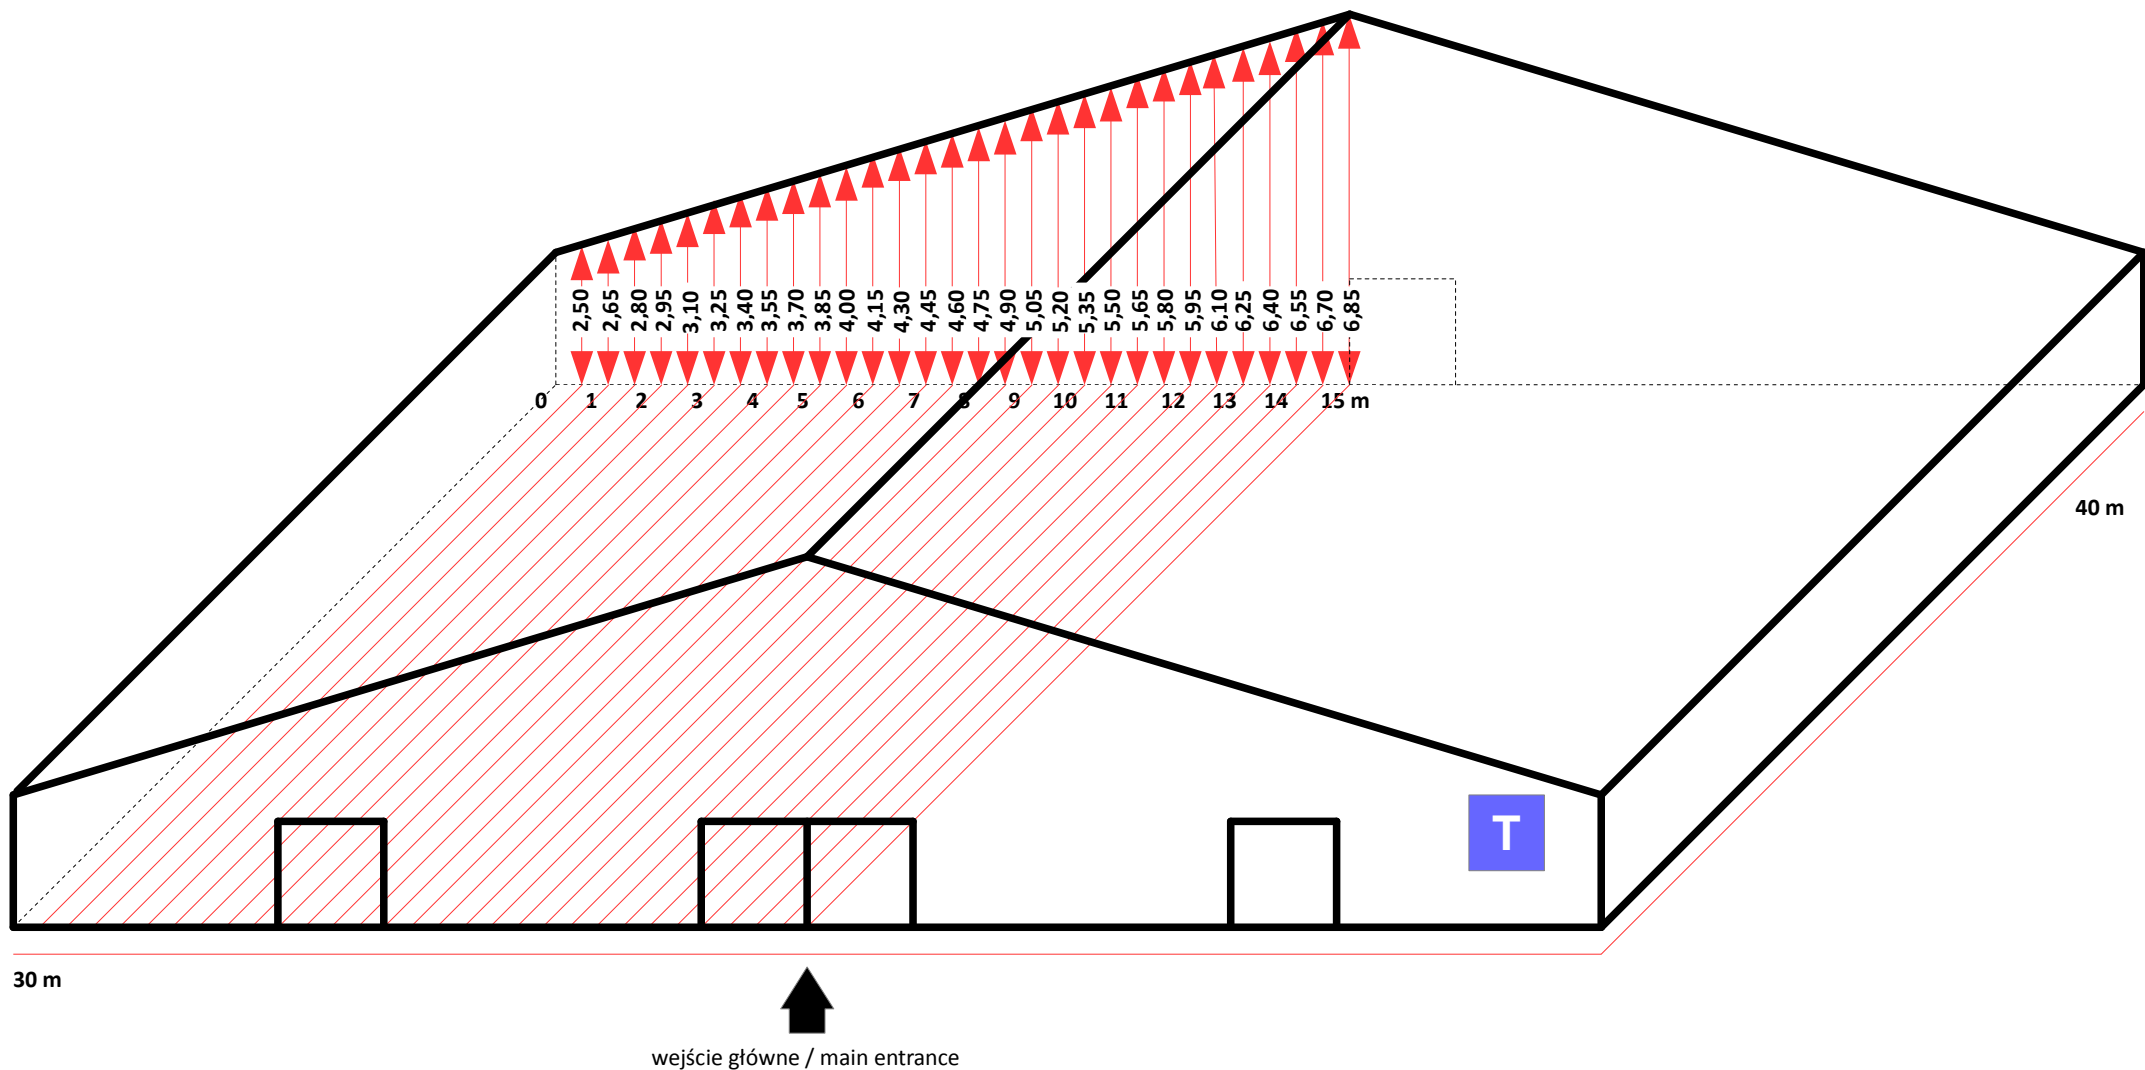

Przekrój wysokościowy pawilonu T Altitude section of the pavilion T

© Copyright by ZIAD Bielsko-Biała SA