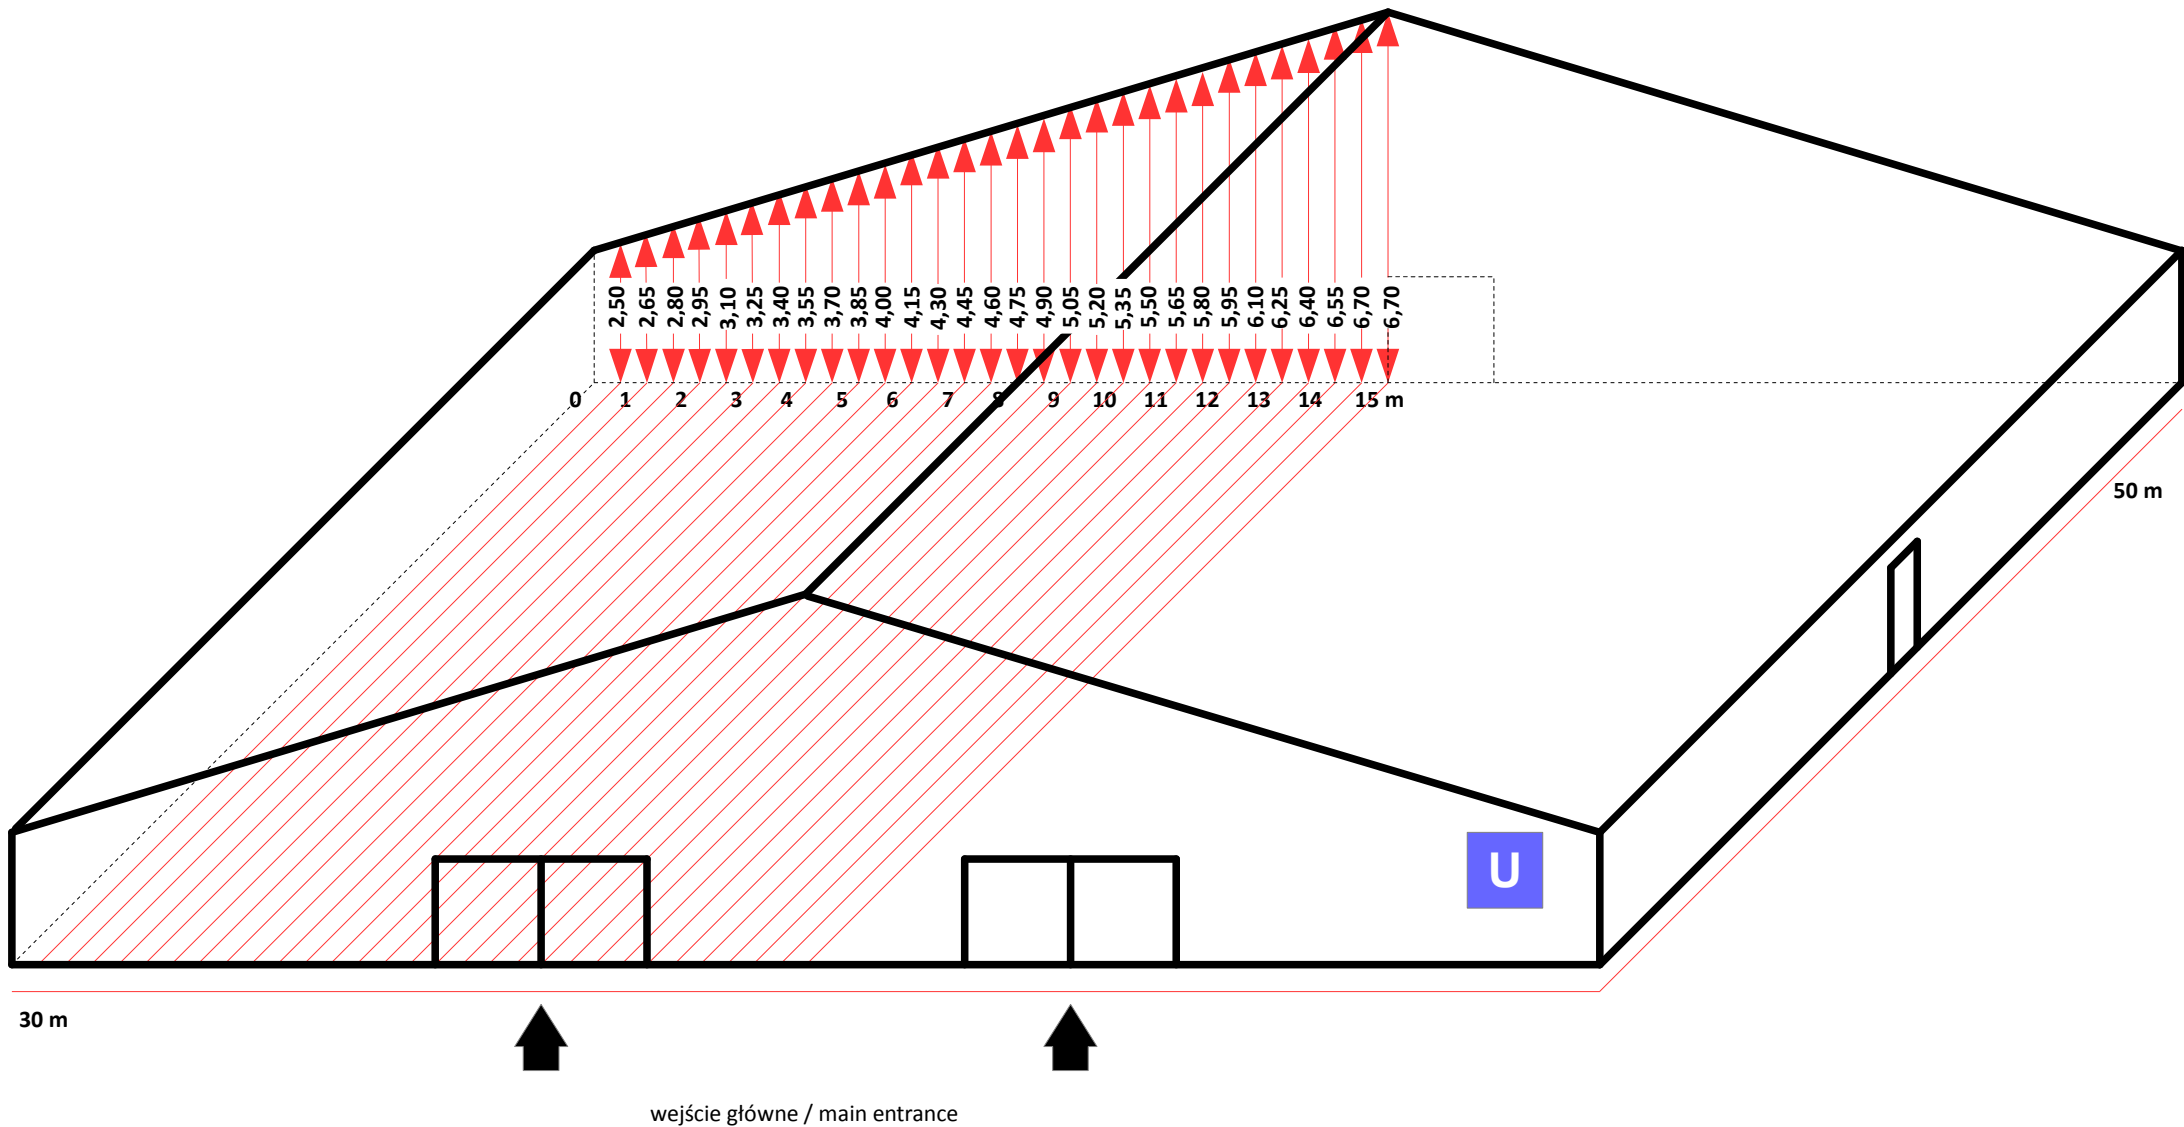

# Przekrój wysokościowy pawilonu R Altitude section of the pavilion R

© Copyright by ZIAD Bielsko-Biała SA

Maksymalna wysokość zabudowy: 6,5m  
Maximum height of booth set-up: 6,5m

# Przekrój wysokościowy pawilonu T Altitude section of the pavilion T

© Copyright by ZIAD Bielsko-Biała SA

# Przekrój wysokościowy pawilonu W Altitude section of the pavilion W

© Copyright by ZIAD Bielsko-Biała SA

Maksymalna wysokość zabudowy: 6,5m  
Maximum height of booth set-up: 6,5m