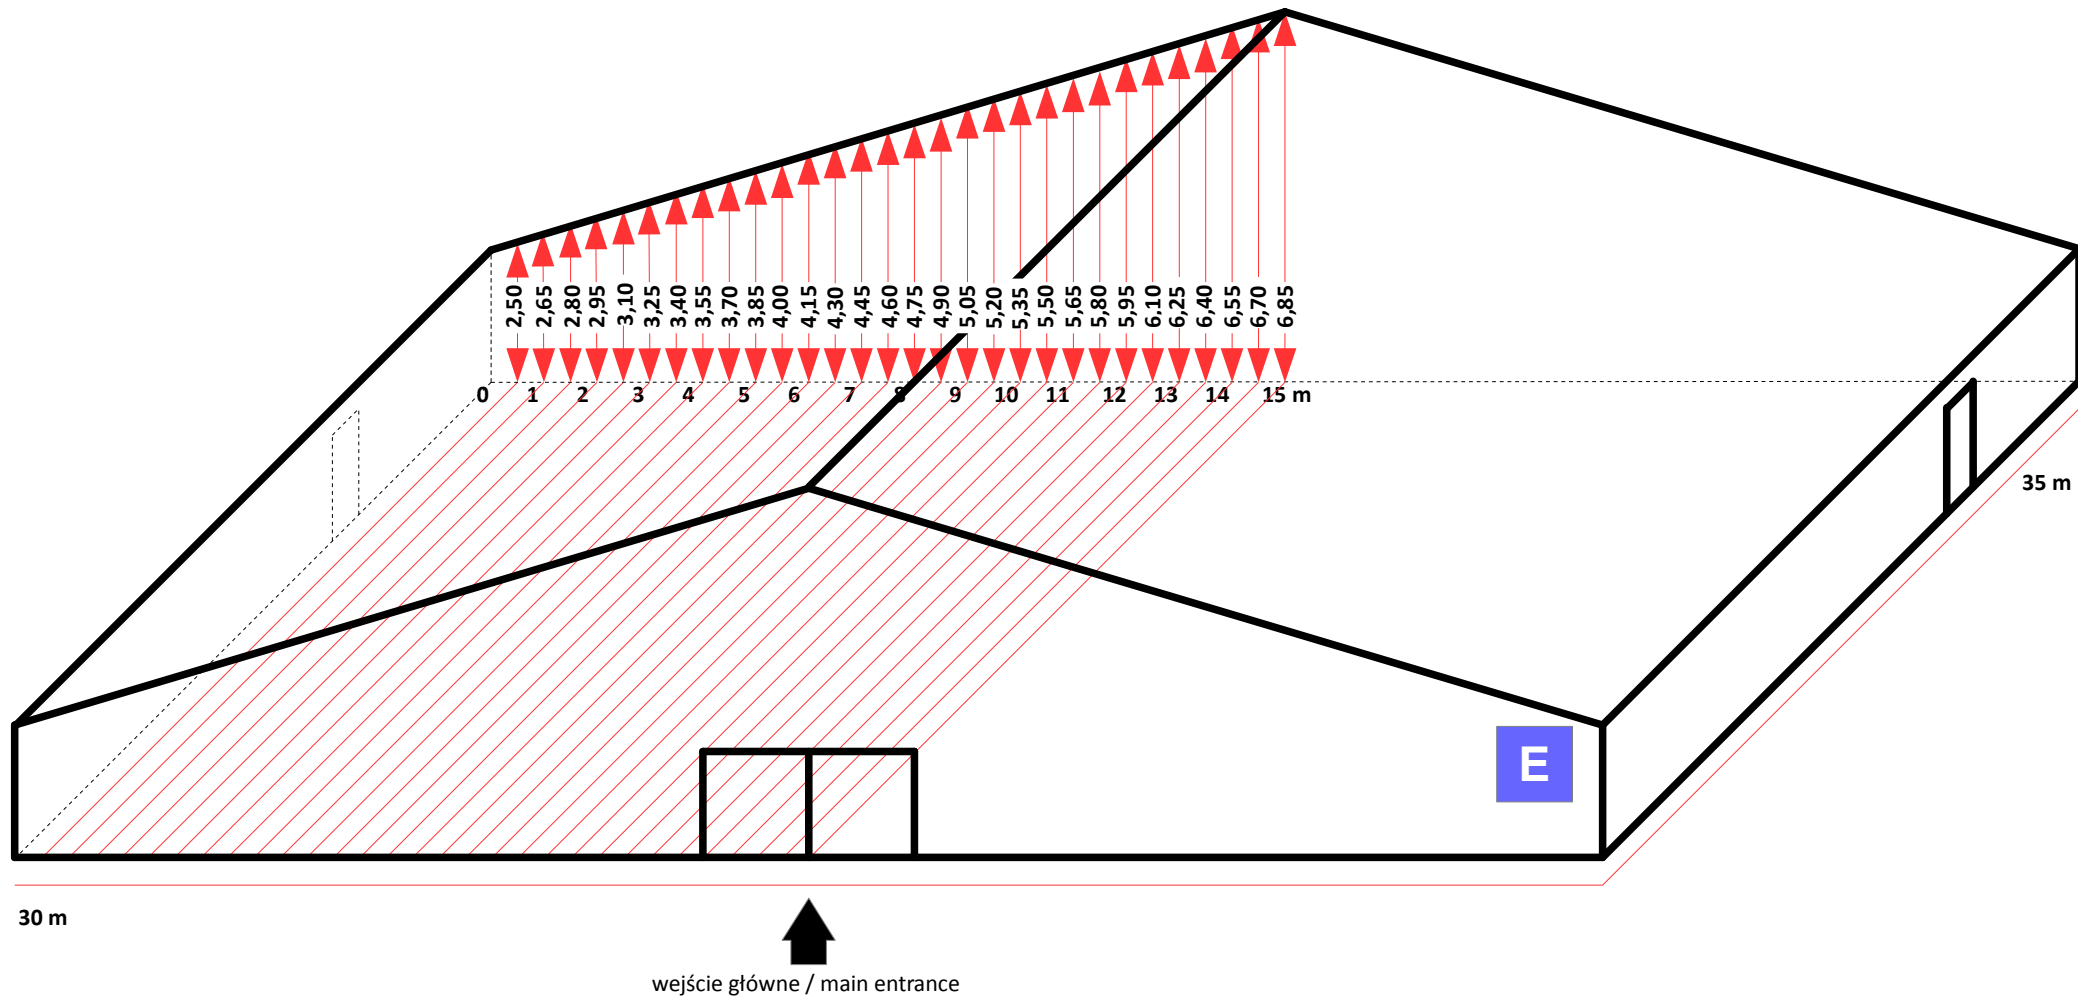

# Przekrój wysokościowy pawilonu E Altitude section of the pavilion E

© Copyright by ZIAD Bielsko-Biała SA

# Przekrój wysokościowy pawilonu G Altitude section of the pavilion G

© Copyright by ZIAD Bielsko-Biała SA

Maksymalna wysokość zabudowy: 6,5m  
Maximum height of booth set-up: 6,5m

40 m

wejście główne / main entrance

# Przekrój wysokościowy pawilonu J Altitude section of the pavilion J

© Copyright by ZIAD Bielsko-Biała SA

Maksymalna wysokość zabudowy: 6,5m  
Maximum height of booth set-up: 6,5m

# Przekrój wysokościowy pawilonu O Altitude section of the pavilion O

© Copyright by ZIAD Bielsko-Biała SA

Maksymalna wysokość zabudowy: 6,5m  
Maximum height of booth set-up: 6,5m