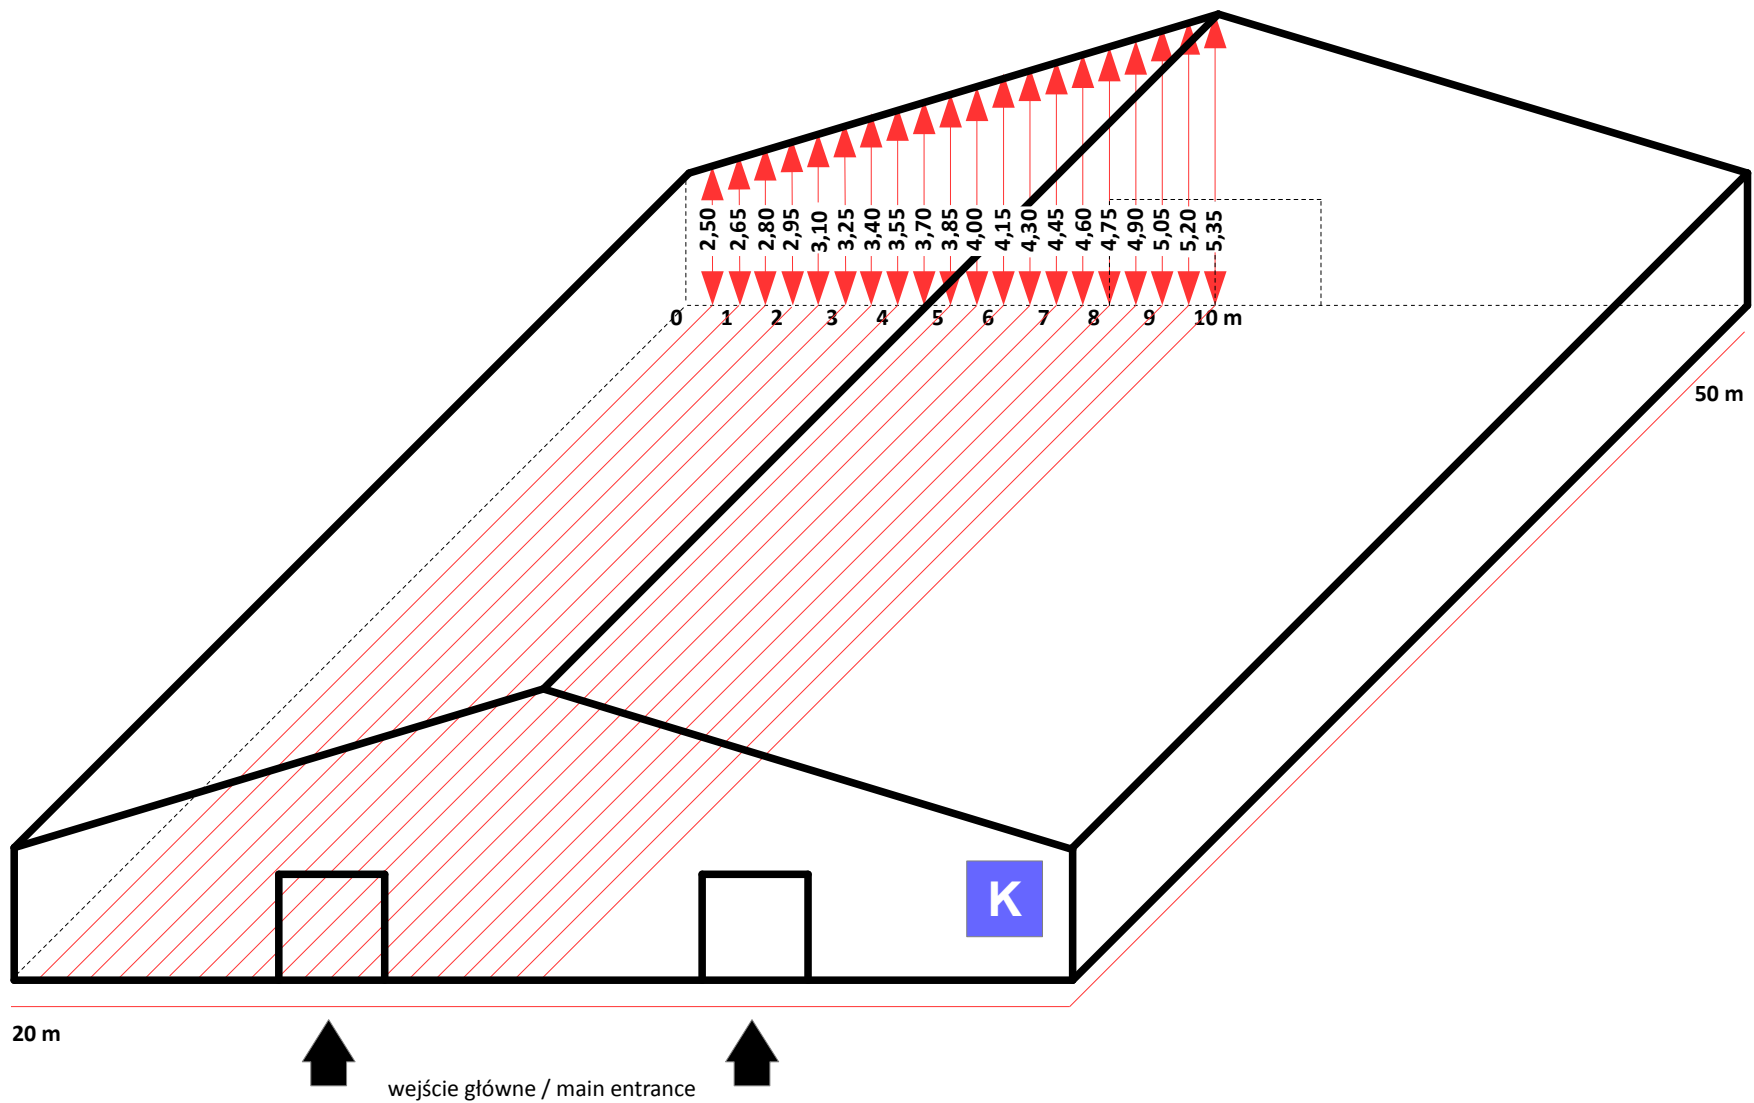

Przekrój wysokościowy pawilonu K Altitude section of the pavilion K

© Copyright by ZIAD Bielsko-Biała SA