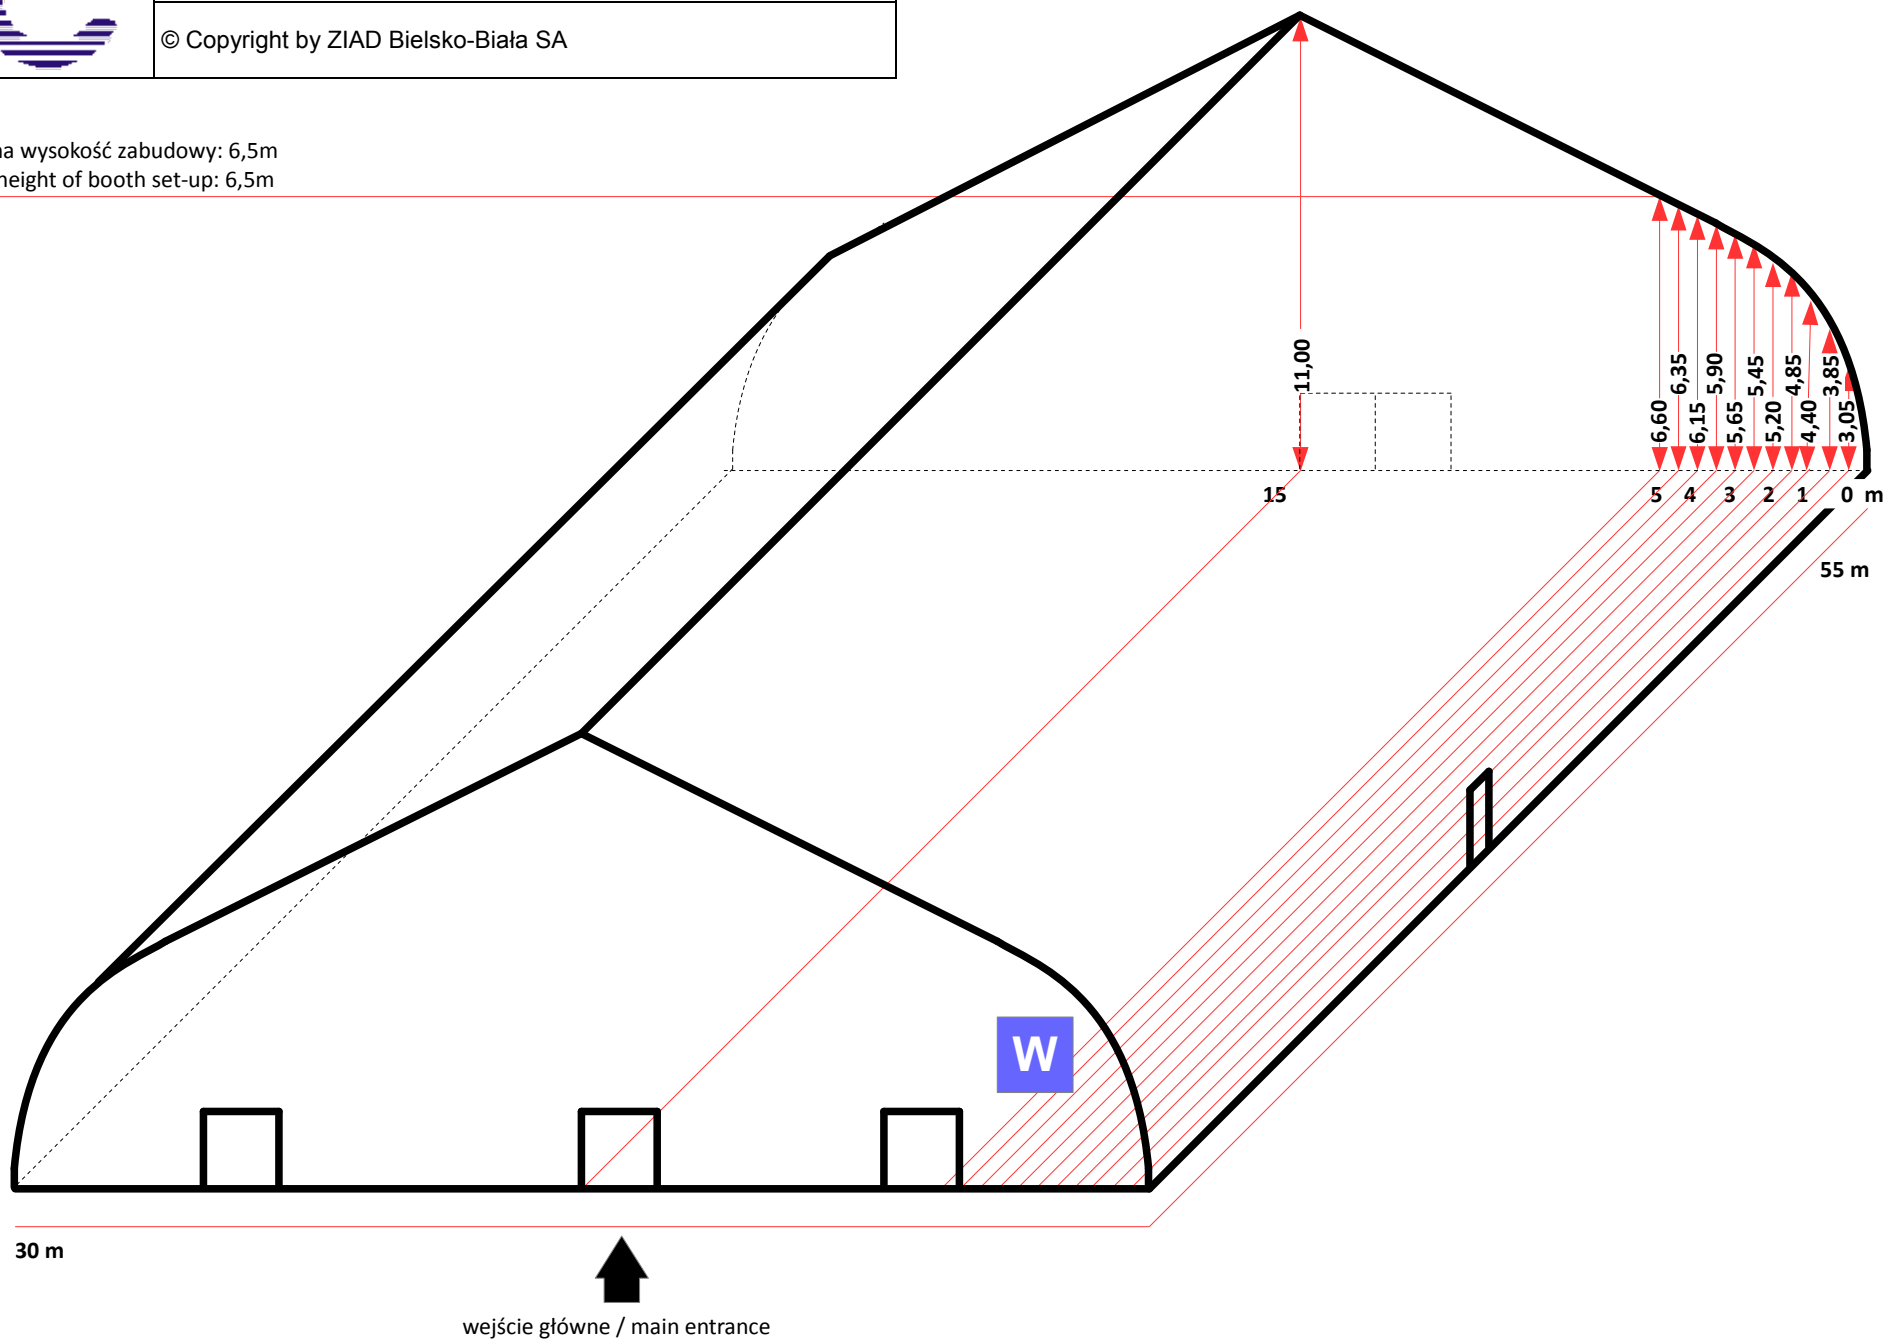

# Przekrój wysokościowy pawilonu O Altitude section of the pavilion O

© Copyright by ZIAD Bielsko-Biała SA

Maksymalna wysokość zabudowy: 6,5m  
Maximum height of booth set-up: 6,5m

# Przekrój wysokościowy pawilonu R Altitude section of the pavilion R

© Copyright by ZIAD Bielsko-Biała SA

Maksymalna wysokość zabudowy: 6,5m  
Maximum height of booth set-up: 6,5m

# Przekrój wysokościowy pawilonu U Altitude section of the pavilion U

© Copyright by ZIAD Bielsko-Biała SA

# Przekrój wysokościowy pawilonu W Altitude section of the pavilion W

© Copyright by ZIAD Bielsko-Biała SA

Maksymalna wysokość zabudowy: 6,5m  
Maximum height of booth set-up: 6,5m