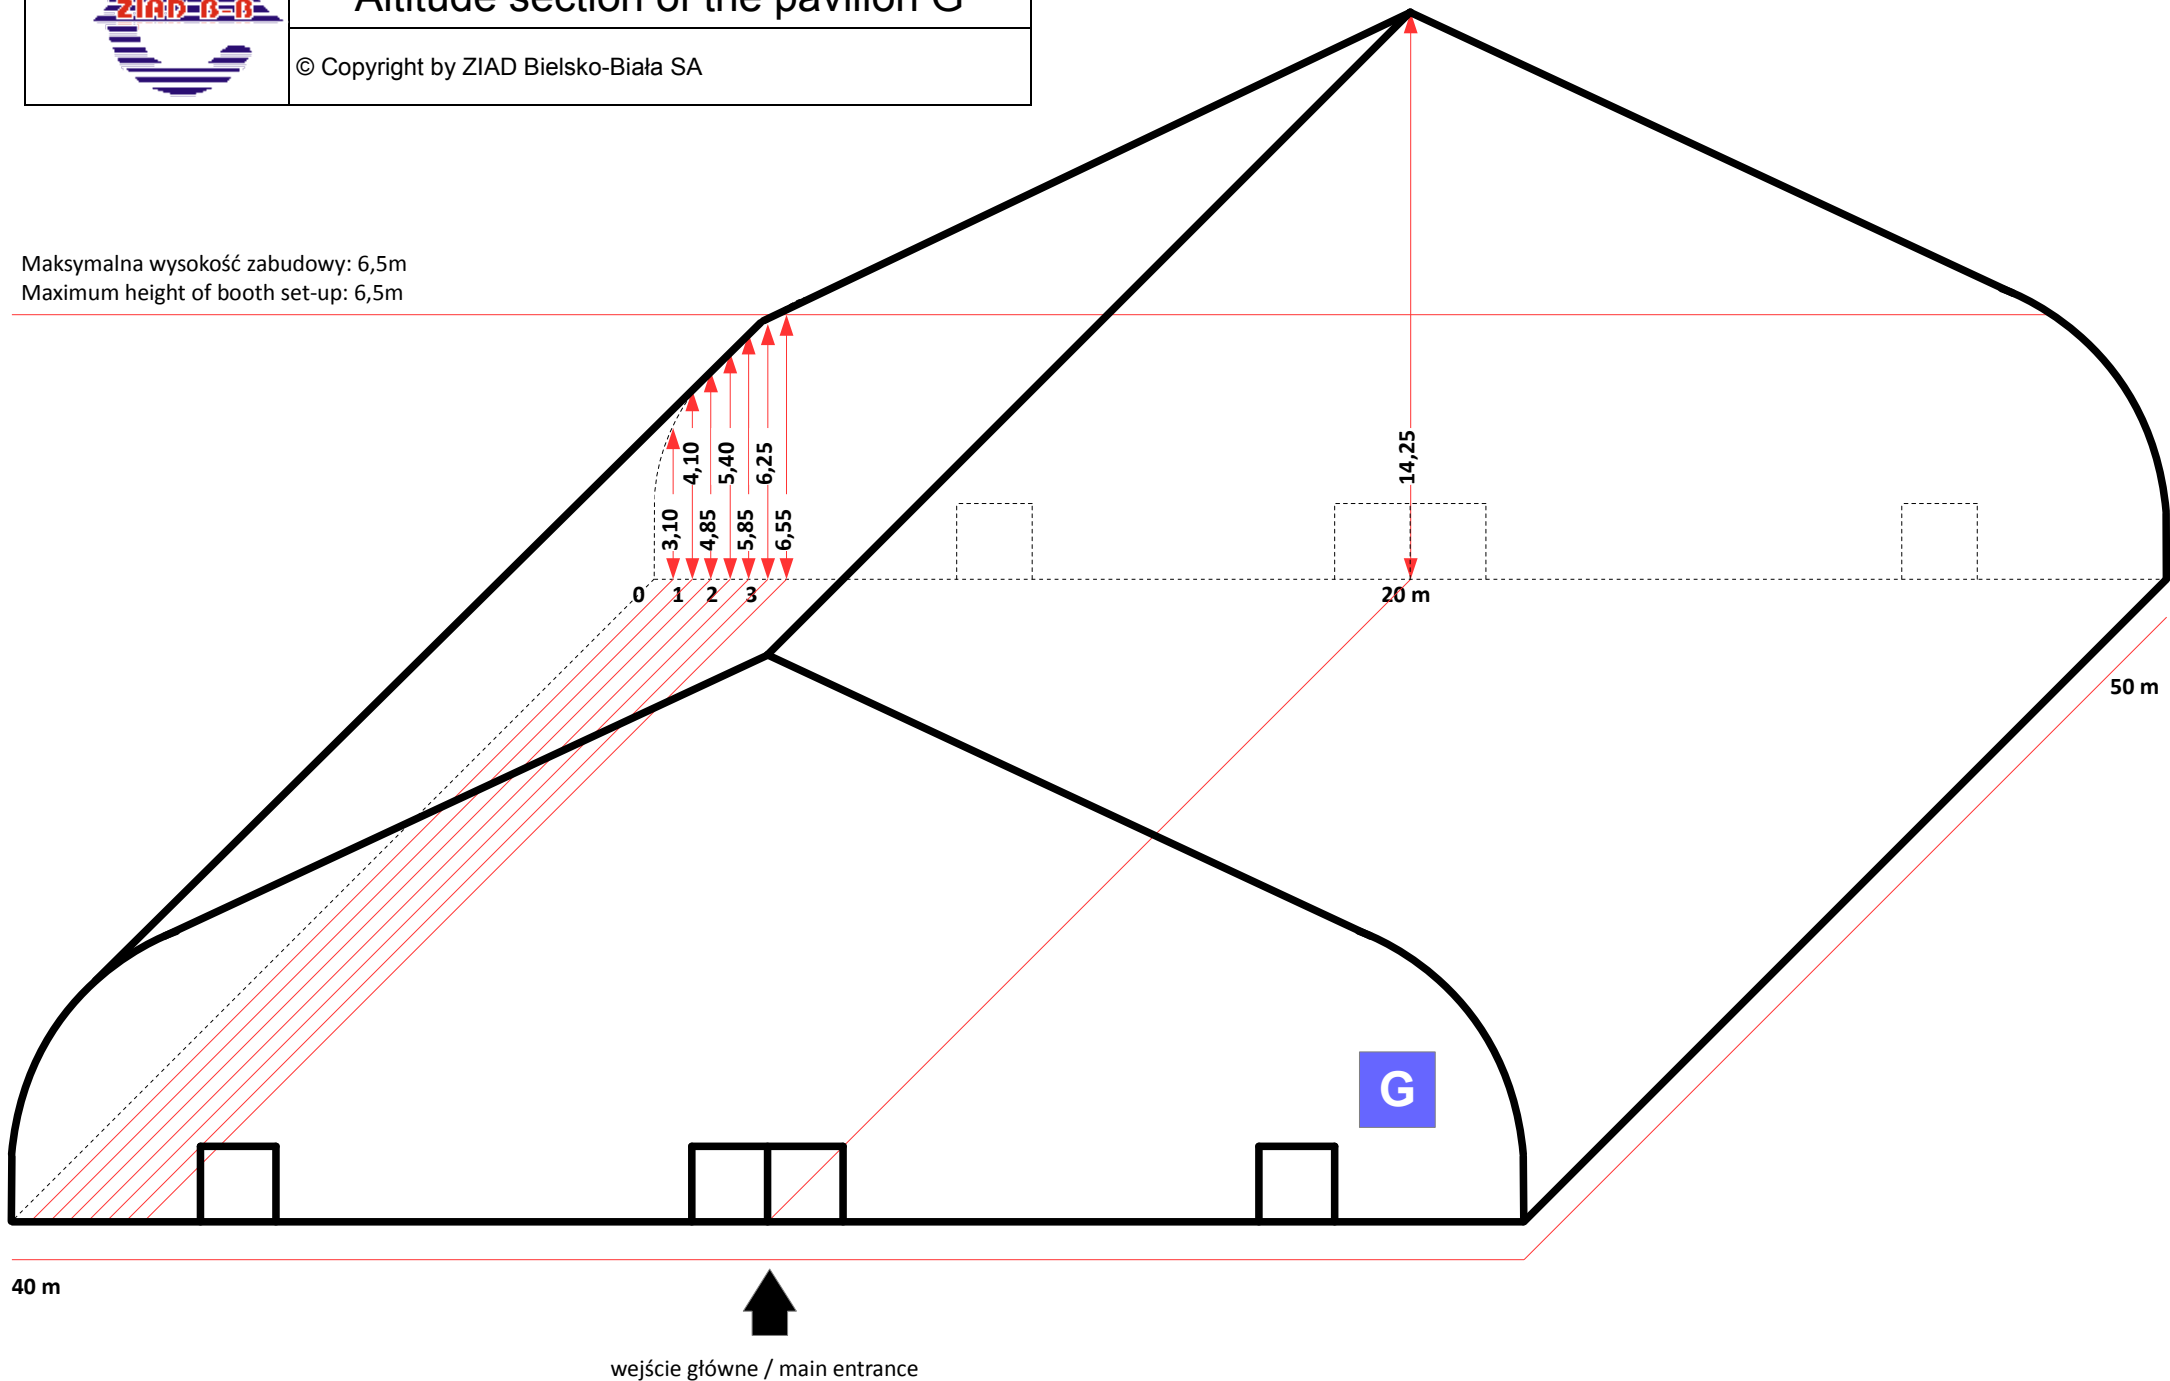

# Przekrój wysokościowy pawilonu F Altitude section of the pavilion F

© Copyright by ZIAD Bielsko-Biała SA

# Przekrój wysokościowy pawilonu G Altitude section of the pavilion G

© Copyright by ZIAD Bielsko-Biała SA

Maksymalna wysokość zabudowy: 6,5m  
Maximum height of booth set-up: 6,5m

40 m

wejście główne / main entrance

# Przekrój wysokościowy pawilonu J Altitude section of the pavilion J

© Copyright by ZIAD Bielsko-Biała SA

Maksymalna wysokość zabudowy: 6,5m  
Maximum height of booth set-up: 6,5m