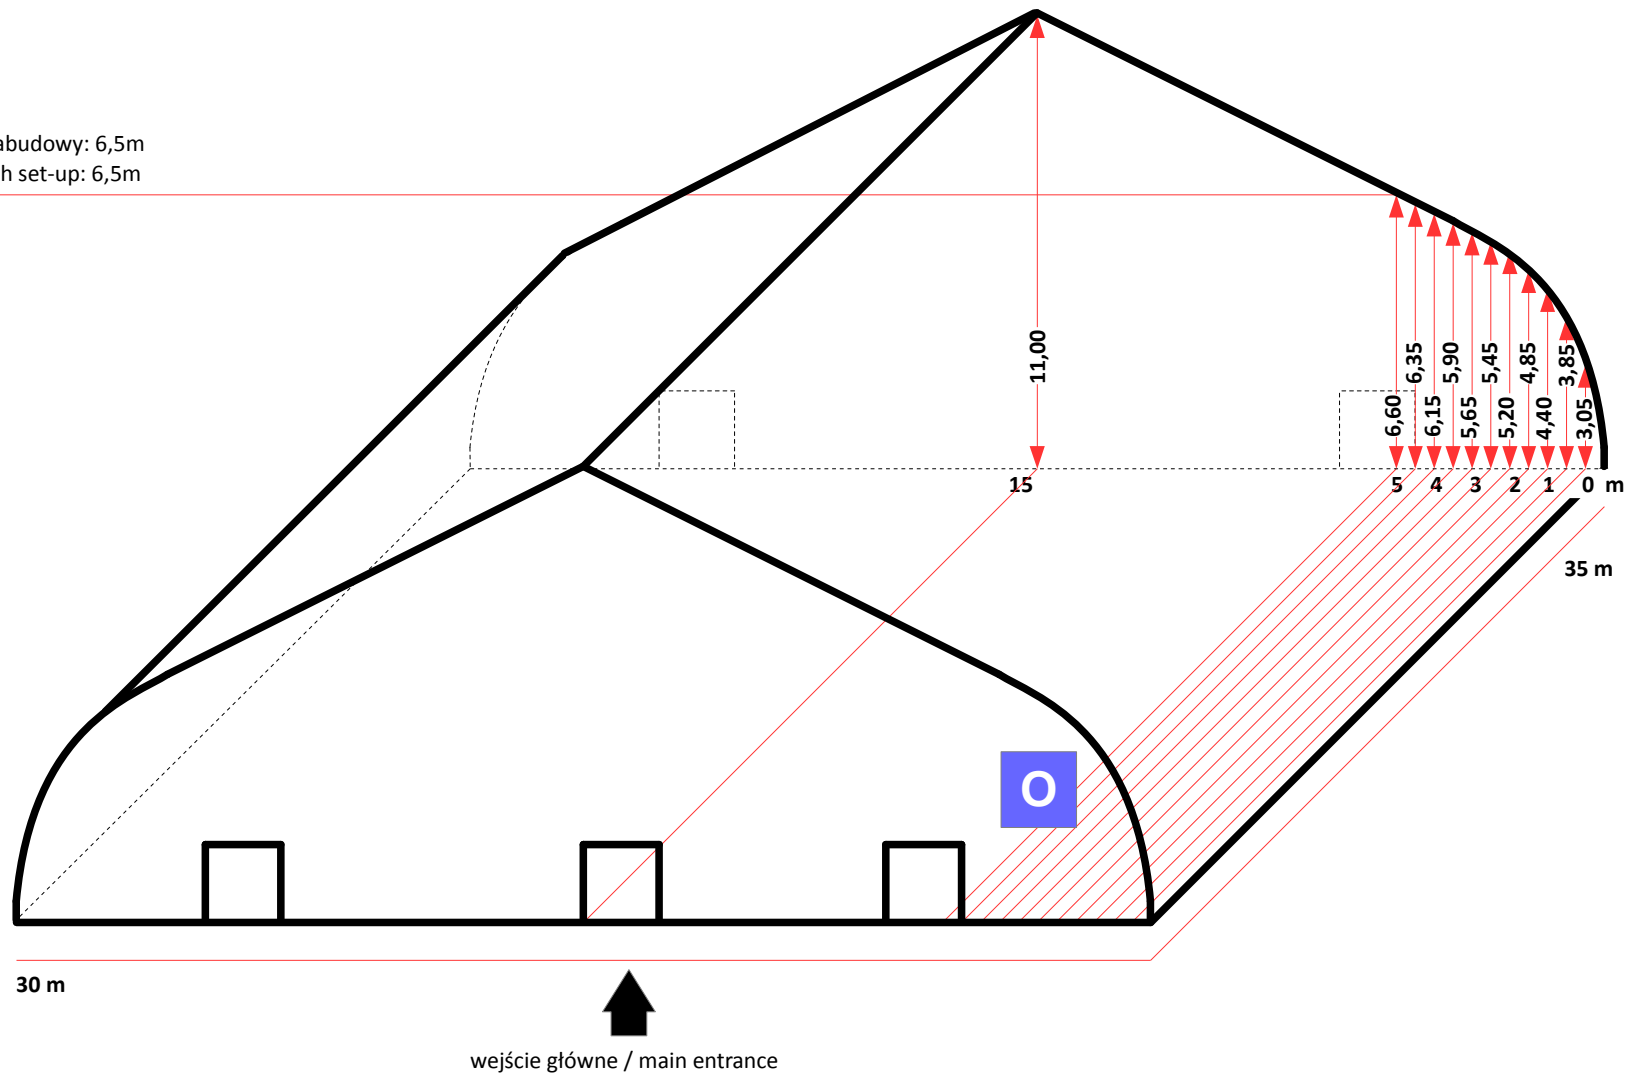

# Przekrój wysokościowy pawilonu G Altitude section of the pavilion G

© Copyright by ZIAD Bielsko-Biała SA

Maksymalna wysokość zabudowy: 6,5m  
Maximum height of booth set-up: 6,5m

40 m

wejście główne / main entrance

# Przekrój wysokościowy pawilonu N Altitude section of the pavilion N

© Copyright by ZIAD Bielsko-Biała SA

# Przekrój wysokościowy pawilonu O Altitude section of the pavilion O

© Copyright by ZIAD Bielsko-Biała SA

Maksymalna wysokość zabudowy: 6,5m  
Maximum height of booth set-up: 6,5m

# Przekrój wysokościowy pawilonu R Altitude section of the pavilion R

© Copyright by ZIAD Bielsko-Biała SA

Maksymalna wysokość zabudowy: 6,5m  
Maximum height of booth set-up: 6,5m