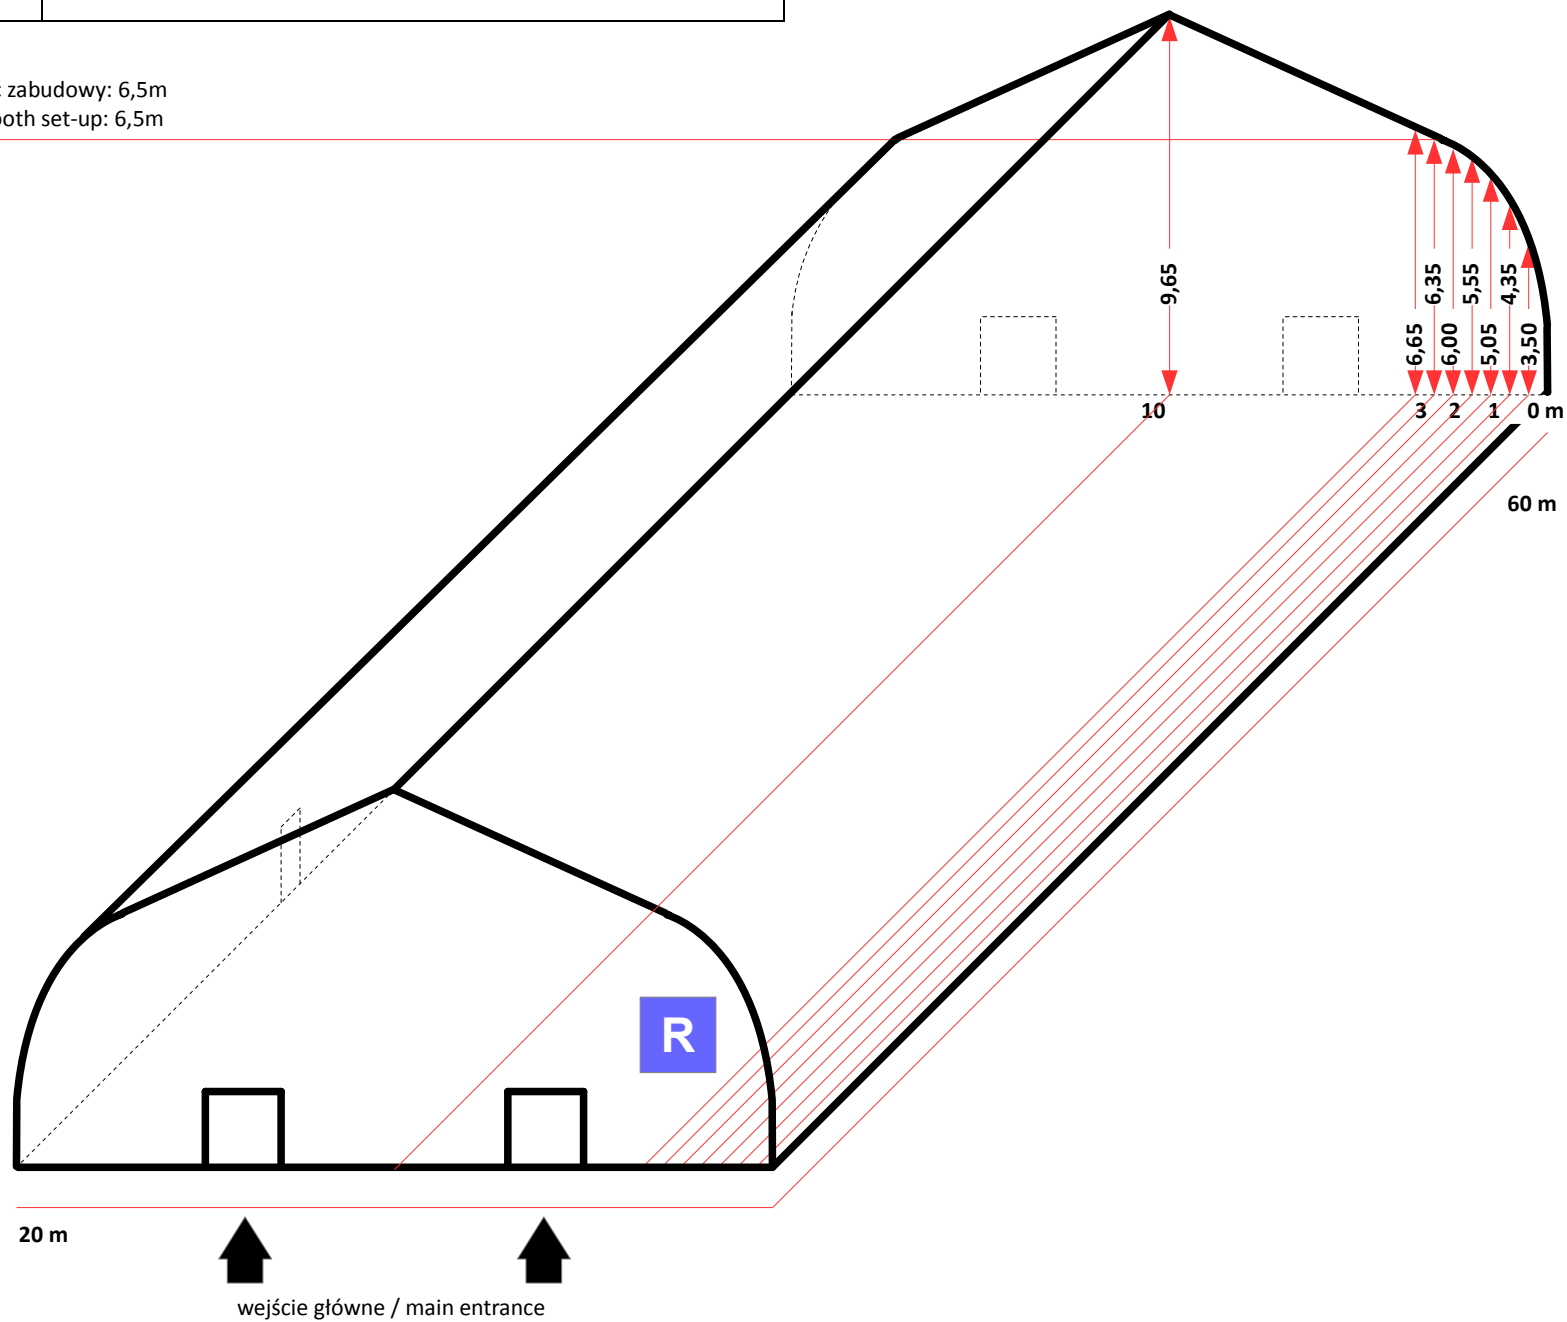

# Przekrój wysokościowy pawilonu G Altitude section of the pavilion G

© Copyright by ZIAD Bielsko-Biała SA

Maksymalna wysokość zabudowy: 6,5m  
Maximum height of booth set-up: 6,5m

40 m

wejście główne / main entrance

# Przekrój wysokościowy pawilonu J Altitude section of the pavilion J

© Copyright by ZIAD Bielsko-Biała SA

Maksymalna wysokość zabudowy: 6,5m  
Maximum height of booth set-up: 6,5m

# Przekrój wysokościowy pawilonu O Altitude section of the pavilion O

© Copyright by ZIAD Bielsko-Biała SA

Maksymalna wysokość zabudowy: 6,5m  
Maximum height of booth set-up: 6,5m

# Przekrój wysokościowy pawilonu R Altitude section of the pavilion R

© Copyright by ZIAD Bielsko-Biała SA

Maksymalna wysokość zabudowy: 6,5m  
Maximum height of booth set-up: 6,5m