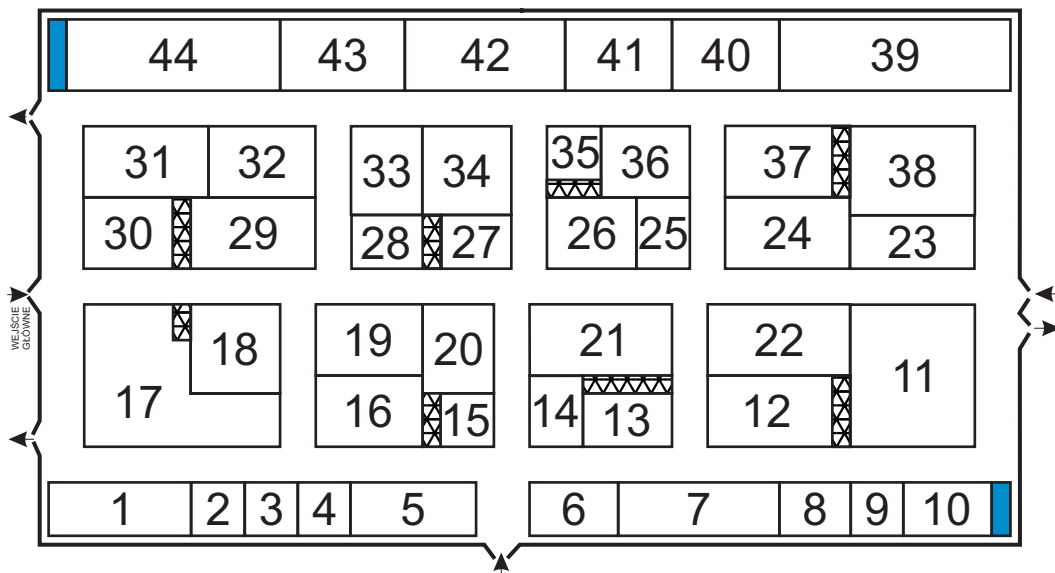

# Pawilon W

W 1	INDEL	Warszawa
W 2	ELEKTROSYSTEMY	Warszawa
W 3	AST SYSTEM	Zielona Góra
W 4	STREAMER ELECTRIC	Russia
W 5	PET Sp. z o.o.	Czerwonak
W 6	HIFI FILTER POLSKA	Siestrzeń
W 7	APLISENS S.A.	Warszawa
W 8	PRODUS SA	Wrocław
W 9	EX-CALIBRA	Mysłowice
W 10	iLH s.r.o.	Czech Republic
W 11	SPRECHER AUTOMATION	Świdnica
W 12	SAKOP	Bytom
W 13	SPELSBERG GMBH + CO. KG	Germany
W 14	SCANEXPO AS	Norway
W 14	VP METALL AS	Norway
W 14	EL-TJENESTE AS	Norway
W 15	Ntec	Gliwice
W 16	RST ROZTOCZE	Tomaszów Lubelski
W 17	TM TECHNOLOGIE	Morawica
W 18	RADIOLEX	Pruszcz Gdański
W 19	ENERGOAPARATURA SA	Katowice