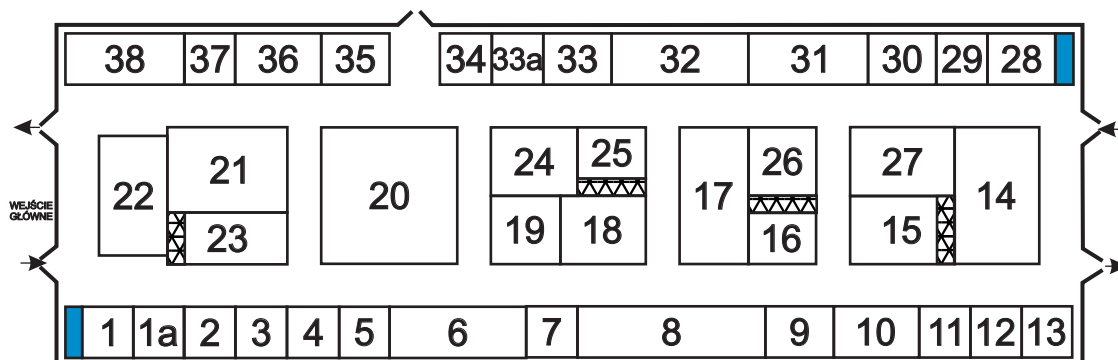

Pawilon R

R 1	PRO-SERVICE Sp. z o.o.	Kraków
R 1a	ASTOR MISSION CRITICAL	Łany
R 2	URZĄDZENIA DLA ENERGETYKI	Warszawa
R 3	ANU ELECTRIC	China
R 4	KINGSINE	China
R 5	WUHAN FEITE ELECTRIC	China
R 6	EL-SIGMA Sp. z o.o.	Katowice
R 7	EMMA	Pruszcz Gdański
R 8	BEGHELLI-POLSKA	Rybnik
R 9	Ex-TECHNIKA pl	Płock
R 10	MAGNETO Sp. z o.o.	Częstochowa
R 11	CTS ELECTRICAL TECHNOLOGY	China
R 12	ZHU TANG (SUZHOU) TECHNOLOGY CO., LTD	China
R 13	GUAN DONG TECH CO., LTD	China
R 14	TERMO SHOP	Slovenia
R 14	PUCIHAR-P	Slovenia
R 14	BIAL	Slovenia
R 15	HSK DATA	Kraków
R 16	HANDY FIX	Warszawa
R 17	KOELNER POLSKA	Wrocław
R 18	DGT	Straszyn
R 19	ELEKTROBOCK CZ	Czech Republic
R 20	ELEKTROMETAL ENERGETYKA	Warszawa
R 21	BRUK-BET SOLAR	Tarnów
R 22	ELEKTROMET	Dzierżonów
R 23	WKK POLSKA	Łódź
R 24	MAX - LED	Oświęcim
R 25	KATKO	Warszawa
R 26	Börsig s.r.o.	Czech Republic
R 27	EURODIS	Zamość k. Bydgoszczy
R 28	PROZON	Warszawa
R 29	GAPPA PPH	Pierzchnica
R 30	ENERGOCOMPLEKT	Belarus
R 31	OFFICIAL ELECTRONIC S.R.O.	Czech Republic
R 32	TRYTYT	Bielsko-Biała
R 33	Data Optics Poland Sp. z o.o.	Opole
R 33a	ENELION	Gdańsk
R 34	VYRTYCH	Czech Republic
R 35	TERMASOL	Katowice
R 36	ELV PRODUKT	Slovak Republic
R 37	KREATOR Wydawnictwo	Warszawa
R 38	ESSENTRA	Łódź