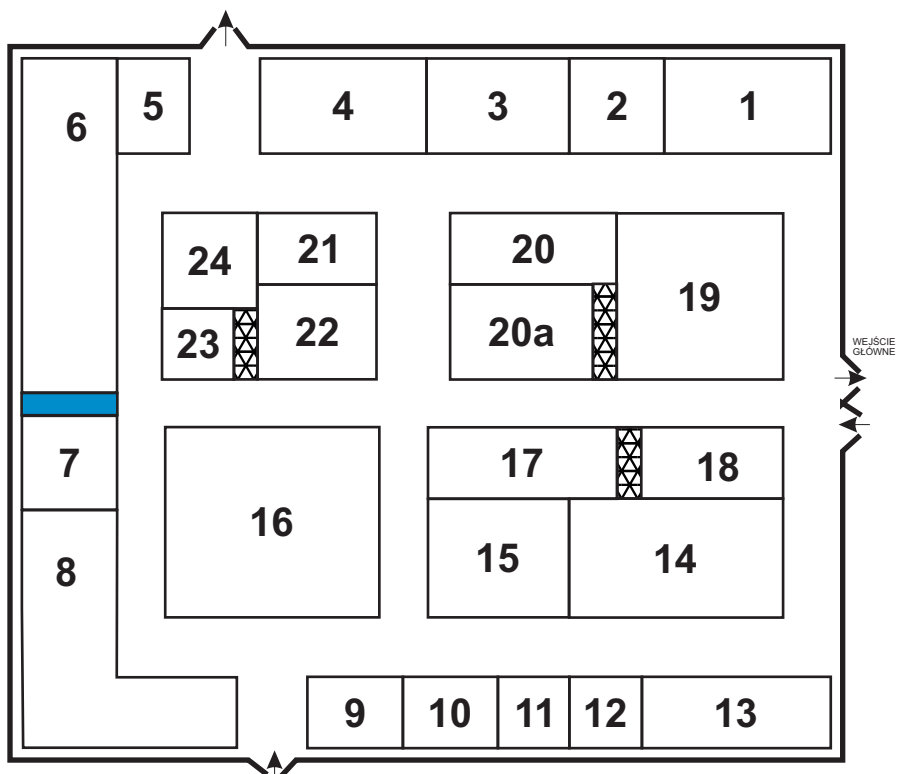

Pawilon E

E 1	RADPOL SA	Człuchów
E 2	GOVENA LIGHTING S.A.	Toruń
E 3	ELRAF	Glinianka
E 4	MARKEL	Piaseczno
E 5	TABAL	Lublin
E 6	DELTA PLUS	Siemianowice Śląskie
E 6	PANASONIC	Siemianowice Śląskie
E 8	ENERGOTYTAN	Chelmek
E 9	CYBOR-TECH IWONA HALAT	Bierutów
E 10	FAMATEL POLSKA	Dzierżoniów
E 11	ETI-TECH	Kościerzyna
E 12	WYDAWNICTWO SIGMA-NOT	Warszawa
E 12	WIADOMOŚCI ELEKTROTECHNICZNE	Warszawa
E 12	ELEKTROINSTALATOR	Warszawa
E 12	ELEKTRONIKA	Warszawa
E 12	ATEST	Warszawa
E 13	Atest-Gaz	Gilwice
E 14	MAKITA	Bielsko-Biała
E 15	EMS ELEKTRO METALL SPEZIALPRODUKTE POLSKA	Ozorków
E 16	ZENEX SP. Z O.O.	Jarocin
E 17	ASKOM	Gilwice
E 18	EDJAN	Łódź
E 19	ROMI	Warszawa
E 19	GT UPS	Warszawa
E 20	CZECH TRADE	Czech Republic
E 20	LOGAREX SMART METERING	
E 20	BMR	
E 20a	TKD POLSKA Sp. z o.o.	Warszawa
E 21	APROVIS ENERGY SYSTEMS	Germany
E 22	AMICUS Sp. z o.o.	Warszawa
E 23	SEM	Warszawa
E 24	LEDOLUX POLAND Sp. z o.o.	Głogów Małopolski