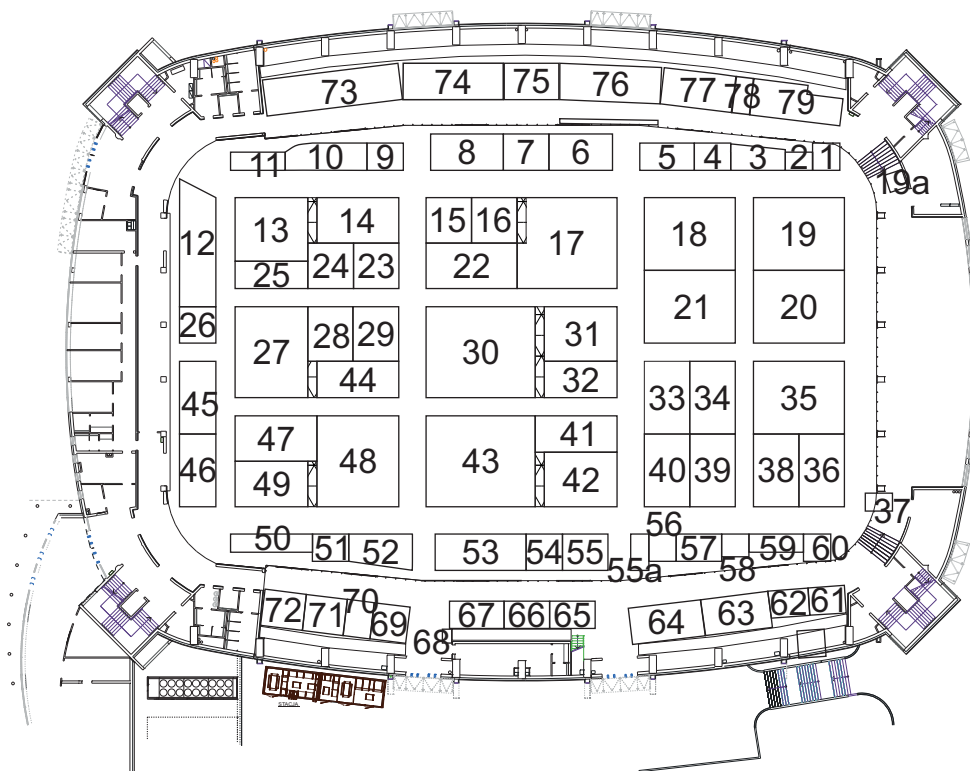

Hala A

A 1	ARE	Warszawa
A 2	AUTOMATYKA	Warszawa
A 3	AB-MICRO Sp. z o.o.	Warszawa
A 4	IEN O/GDANSK	Gdańsk
A 5	IEN	Warszawa
A 6	TAVRIDA ELECTRIC POLSKA	Tychy
A 7	KPB INTRA POLSKA	Tychy
A 7	KPB INTRA	Czech Republic
A 8	ASE Sp. z o.o.	Gdańsk
A 9	GALMAR CBM TECHNOLOGY	Niepruszewo
A 10	WAEL-bis	Kraków
A 11	ENERTEST	Warszawa
A 12	RELPOL SA	Żary
A 13	BELOS-PLP S.A.	Bielsko-Biała
A 13	PX MANUFACTURING LTD	United Kingdom
A 14	ZAMEL	Pszczyna
A 15	OLMEX S.A.	Barczewo
A 16	WB GROUP	Ożarów
A 17	APATOR	Toruń
A 18	MEDCOM	Warszawa
A 19	ENSTO POL	Straszyn
A 19a	GL OPTIC POLSKA	Puszczykowo
A 20	TFKable	Myślenice
A 21	JM-TRONIC Sp. z o.o.	Warszawa